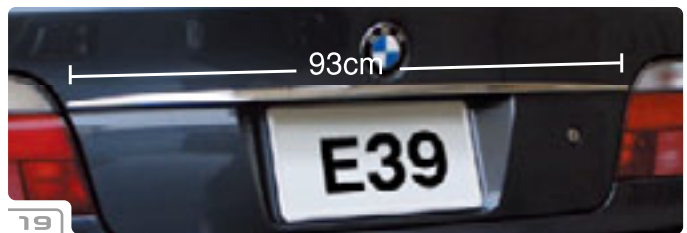

Chrome Trunk Lid Moulding

BMW Other Parts

No.	車種	対応年式	商品名	本体価格	税込価格	備考
14	E38	ALL MODEL	CHROME TRUNK LID MOULDING 64cm	¥5,500	¥5,775 (税込)	両面テープ付
15	E38	ALL MODEL	CHROME TRUNK LID MOULDING 93cm	¥5,500	¥5,775 (税込)	両面テープ付
16	E60	ALL MODEL	CHROME TRUNK LID MOULDING 64cm	¥5,500	¥5,775 (税込)	両面テープ付
17	E60	ALL MODEL	CHROME TRUNK LID MOULDING 93cm	¥5,500	¥5,775 (税込)	両面テープ付
18	E39 SEDAN	ALL MODEL	CHROME TRUNK LID MOULDING 64cm	¥5,500	¥5,775 (税込)	両面テープ付
19	E39 SEDAN	ALL MODEL	CHROME TRUNK LID MOULDING 93cm	¥5,500	¥5,775 (税込)	両面テープ付
20	E53 X5	ALL MODEL	CHROME TRUNK LID MOULDING	¥5,500	¥5,775 (税込)	両面テープ付
21	E46 SEDAN	ALL MODEL	CHROME TRUNK LID MOULDING	¥5,500	¥5,775 (税込)	両面テープ付
22	E36 SEDAN COUPE	ALL MODEL	CHROME TRUNK LID MOULDING	¥5,500	¥5,775 (税込)	両面テープ付
23	E60 E61	ALL MODEL	CHROME TRUNK LID MOULDING 98cm	¥7,500	¥7,875 (税込)	両面テープ付
24	E90 E91	ALL MODEL	CHROME TRUNK LID MOULDING 79cm	¥7,500	¥7,875 (税込)	両面テープ付
25	E90	ALL MODEL	BLACK CARBON REAR SPOILER	¥35,000	¥36,750 (税込)	両面テープ付

B M W
Head Light

B M W
White Winker

B M W
Side Marker

B M W
Fog Lamp/Bulb

B M W
Tail Lens

B M W
GRILL

B M W
Head Light RING

B M W
Rear Lamp RING

B M W
Door Mirror

B M W
Chrome Parts

B M W
Muffler/Catalytic
Pillar

B M W
Trunk Lid

JAGUAR PARTS
UAR
J-WIN

CHRYSLER
MONICA