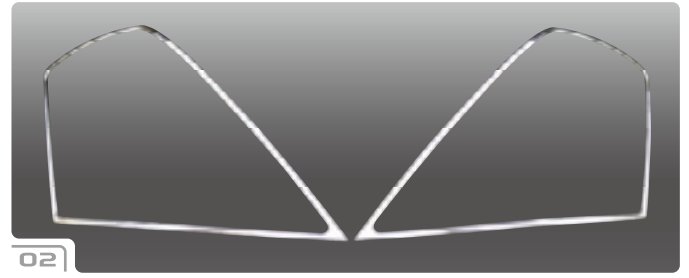

Mercedes-Benz

REAR LAMP RING

Mercedes Benz Rear Lamp Ring

No.	車種	対応年式	商品名	本体価格	税込価格	備考
1	R230	ALL MODEL	CHROME REAR LAMP RING	¥20,000	¥21,000 (税込)	両面テープ付
2	W221	ALL MODEL	CHROME REAR LAMP RING type-1	¥17,000	¥17,850 (税込)	両面テープ付
3	W221	ALL MODEL	CHROME REAR LAMP RING type-2	¥18,000	¥18,900 (税込)	両面テープ付
4	W221	ALL MODEL	CHROME TAIL STRIPE COVER	¥16,000	¥16,800 (税込)	両面テープ付
5	W220	ALL MODEL	CHROME REAR LAMP RING	¥11,000	¥11,550 (税込)	両面テープ付
6	W215	ALL MODEL	CHROME REAR LAMP RING	¥20,000	¥21,000 (税込)	両面テープ付
7	W140 SEDAN	1995y-	CHROME REAR LAMP RING	¥16,000	¥16,800 (税込)	両面テープ付
8	W219	ALL MODEL	CHROME REAR LAMP RING	¥13,000	¥13,650 (税込)	両面テープ付
9	W211 SEDAN	ALL MODEL	CHROME REAR LAMP RING type-1	¥12,000	¥12,600 (税込)	両面テープ付