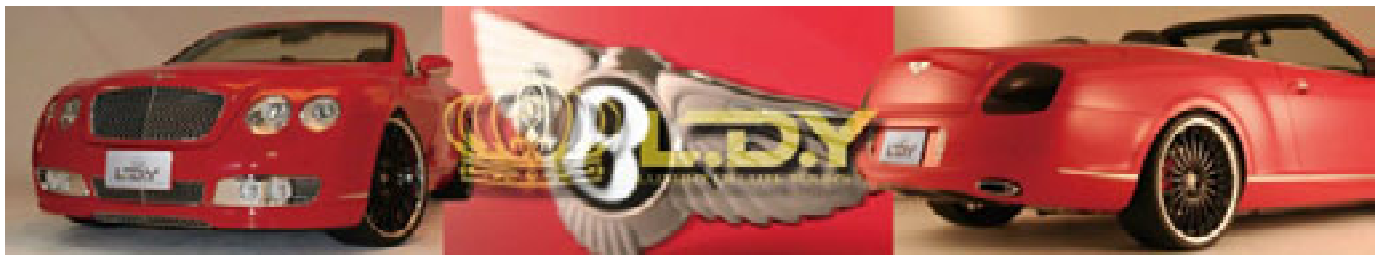

08

09

10

11

12

13

14

15

16

17

18

19

20

21

22

BENTLEY Continental Series Accessory Parts 'LDY'