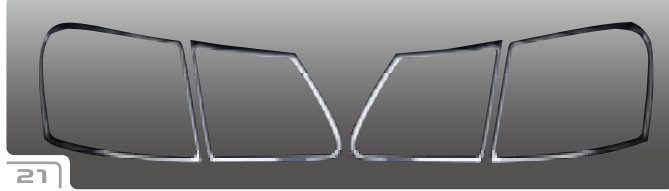

Mercedes-Benz

REAR LAMP RING

MERCEDES BENZ REAR LAMP RING

Mercedes Benz Rear Lamp Ring

No.	車種	対応年式	商品名	本体価格	税込価格	備考
1	W169 A-class	ALL MODEL	CHROME REAR LAMP RING	¥11,000	¥11,550 (税込)	両面テープ付
2	W168 A-class	ALL MODEL	CHROME REAR LAMP RING	¥9,000	¥9,450 (税込)	両面テープ付
3	W245 B-class	ALL MODEL	CHROME REAR LAMP RING	¥16,000	¥16,800 (税込)	両面テープ付
4	W164 M-class	ALL MODEL	CHROME REAR LAMP RING type-1	¥17,000	¥17,850 (税込)	両面テープ付
5	W164 M-class	ALL MODEL	CHROME REAR LAMP RING type-2	¥18,000	¥18,900 (税込)	両面テープ付
6	W164 M-class	ALL MODEL	CHROME REAR LAMP RING type-3	¥18,000	¥18,900 (税込)	両面テープ付
7	W163 M-class	ALL MODEL	CHROME REAR LAMP RING type-1	¥16,000	¥16,800 (税込)	両面テープ付
8	W163 M-class	ALL MODEL	CHROME REAR LAMP RING type-2	¥18,000	¥18,900 (税込)	両面テープ付
9	W639 VIANO	ALL MODEL	CHROME REAR LAMP RING	¥17,000	¥17,850 (税込)	両面テープ付
10	W251 R-class	ALL MODEL	CHROME REAR LAMP RING	¥13,000	¥13,650 (税込)	両面テープ付