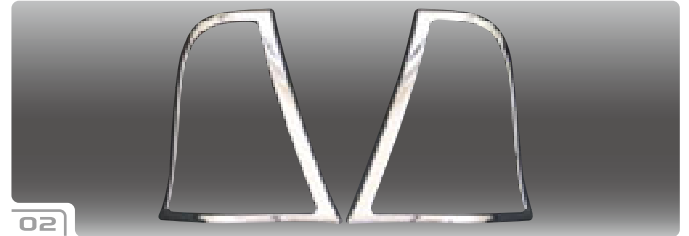

Mercedes-Benz

REAR LAMP RING

MERCEDES BENZ REAR LAMP RING

Mercedes Benz Rear Lamp Ring

No.	車種	対応年式	商品名	本体価格	税込価格	備考
1	W169 A-class	ALL MODEL	CHROME REAR LAMP RING	¥11,000	¥11,550 (税込)	両面テープ付
2	W168 A-class	ALL MODEL	CHROME REAR LAMP RING	¥9,000	¥9,450 (税込)	両面テープ付
3	W245 B-class	ALL MODEL	CHROME REAR LAMP RING	¥16,000	¥16,800 (税込)	両面テープ付
4	W164 M-class	ALL MODEL	CHROME REAR LAMP RING type-1	¥17,000	¥17,850 (税込)	両面テープ付
5	W164 M-class	ALL MODEL	CHROME REAR LAMP RING type-2	¥18,000	¥18,900 (税込)	両面テープ付
6	W164 M-class	ALL MODEL	CHROME REAR LAMP RING type-3	¥18,000	¥18,900 (税込)	両面テープ付
7	W163 M-class	ALL MODEL	CHROME REAR LAMP RING type-1	¥16,000	¥16,800 (税込)	両面テープ付
8	W163 M-class	ALL MODEL	CHROME REAR LAMP RING type-2	¥18,000	¥18,900 (税込)	両面テープ付
9	W639 VIANO	ALL MODEL	CHROME REAR LAMP RING	¥17,000	¥17,850 (税込)	両面テープ付
10	W251 R-class	ALL MODEL	CHROME REAR LAMP RING	¥13,000	¥13,650 (税込)	両面テープ付