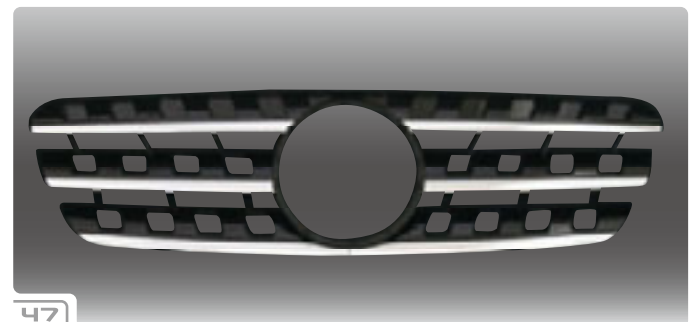

47

Mercedes Benz Grill

No.	車種	対応年式	商品名	本体価格	税込価格	備考
40	W202	ALL MODEL	SL SPORTS STYLE GRILL(STAR MARK 18.5cm) SILVER	¥43,000	¥45,150 (税込)	
41	W202	ALL MODEL	SL SPORTS STYLE GRILL(STAR MARK 18.5cm) WHITE	¥43,000	¥45,150 (税込)	
42	W202	ALL MODEL	SL SPORTS STYLE GRILL(STAR MARK 18.5cm) BLACK	¥40,000	¥42,000 (税込)	
43	W202	ALL MODEL	AVANTGARDE STYLE GRILL(INNER GRILL)	¥8,000	¥8,400 (税込)	
44	W163(M-Class)	ALL MODEL	W164 LOOK GRILL CHROME	¥43,000	¥45,150 (税込)	スターマーク純正移植
45	W163(M-Class)	ALL MODEL	W164 LOOK GRILL AMG SILVER	¥43,000	¥45,150 (税込)	スターマーク純正移植
46	W163(M-Class)	ALL MODEL	W164 LOOK GRILL SILVER	¥39,000	¥40,950 (税込)	スターマーク純正移植
47	W163(M-Class)	ALL MODEL	W164 LOOK GRILL BLACK	¥37,000	¥38,850 (税込)	スターマーク純正移植

Mercedes Benz Head Light
Mercedes Benz White Winker
Mercedes Benz Side Marker
Mercedes Benz Fog Lamp/Bulb
Mercedes Benz Tail Lens
Mercedes Benz GRILL
Mercedes Benz Head Light RING
Mercedes Benz Rear Lamp RING
Mercedes Benz Door Mirror
Mercedes Benz Chrome Parts
Mercedes Benz Pillar/TV Frame
Mercedes Benz Visor/ Lowering
Mercedes Benz Swarovski
Mercedes Benz Devil
Mercedes Benz Muffler Cuffler / Foxy