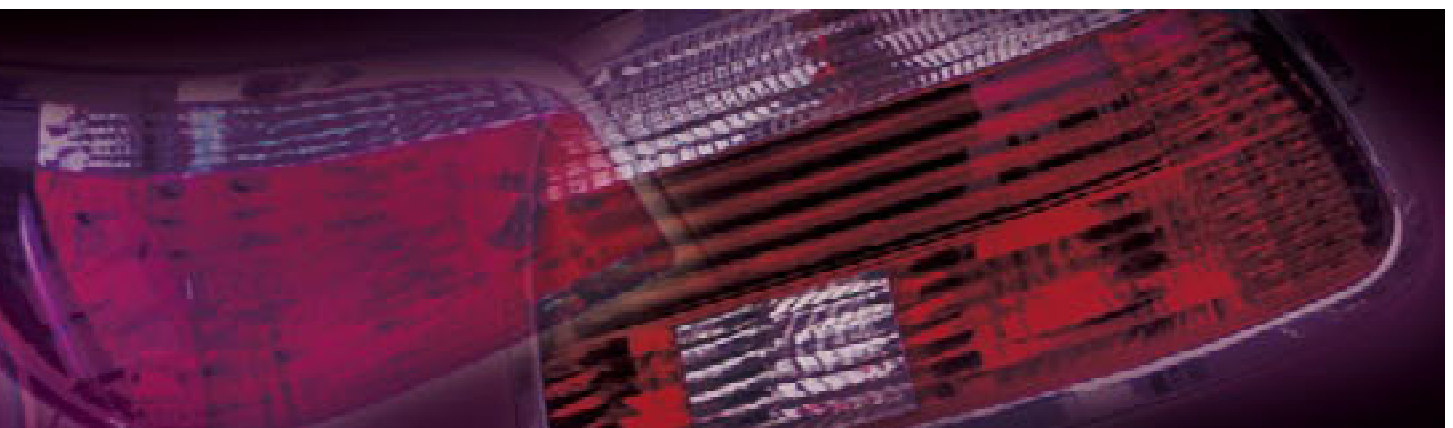

BMW Rear Lamp Ring

No.	車種	対応年式	商品名	本体価格	税込価格	備考
5	E90 SEDAN	ALL MODEL	CHROME REAR LAMP RING	¥12,000	¥12,600 (税込)	両面テープ付
6	E46 SEDAN COUPE	ALL MODEL	CHROME REAR LAMP RING	¥10,500	¥11,025 (税込)	両面テープ付
7	E53 X5	ALL MODEL	CHROME REAR LAMP RING	¥13,000	¥13,650 (税込)	両面テープ付
8	E87 1series	ALL MODEL	CHROME REAR LAMP RING	¥13,000	¥13,650 (税込)	両面テープ付