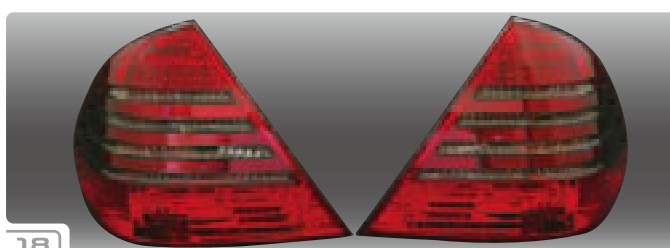

Mercedes Benz Tail Lens

No.	車種	対応年式	商品名	本体価格	税込価格	備考
11	W140	ALL MODEL	1997y RED/WHITE ASSY(+ガーニッシュ) 純正品質	¥89,900	¥94,395 (税込)	※1
12	W140	1995y-	1997y LOOK RED/WHITE(+ガーニッシュ)	¥27,000	¥28,350 (税込)	
13	W140	1995y-	1997y LOOK CRYSTAL RED/WHITE(+ガーニッシュ)	¥32,000	¥33,600 (税込)	
14	W140	1995y-	1997y LOOK CRYSTAL LED RED/WHITE(+ガーニッシュ)	¥48,000	¥50,400 (税込)	警告灯対策済
15	W140 COUPE	ALL MODEL	1998y RED/WHITE 純正品質	¥85,600	¥89,880 (税込)	
16	W211 SEDAN	ALL MODEL	W211 2007y TAIL 純正品質	¥94,400	¥99,120 (税込)	
17	W211 SEDAN	ALL MODEL	W220 LOOK CRYSTAL LED RED/WHITE	¥45,000	¥47,250 (税込)	警告灯対策済
18	W211 SEDAN	ALL MODEL	W220 LOOK CRYSTAL LED RED/SMOKE	¥45,000	¥47,250 (税込)	警告灯対策済
19	W210 SEDAN	ALL MODEL	SPARK 2000y LOOK RED/SMOKE	¥40,000	¥42,000 (税込)	
20	W210 SEDAN	ALL MODEL	CRYSTAL CLEAR	¥35,000	¥36,750 (税込)	

※1 -94yはトランクの加工が必要になります。

Mercedes Benz Head Light
Mercedes Benz White Winker
Mercedes Benz Side Marker
Mercedes Benz Fog Lamp/Bulb
Mercedes Benz Tail Lens
Mercedes Benz GRILL
Mercedes Benz Head Light RING
Mercedes Benz Rear Lamp RING
Mercedes Benz Door Mirror
Mercedes Benz Chrome Parts
Mercedes Benz Pillar/TV Frame
Mercedes Benz Visor/Lowering
Mercedes Benz Swarovski
Mercedes Benz Devil
Mercedes Benz Muffler Cutler / Forty