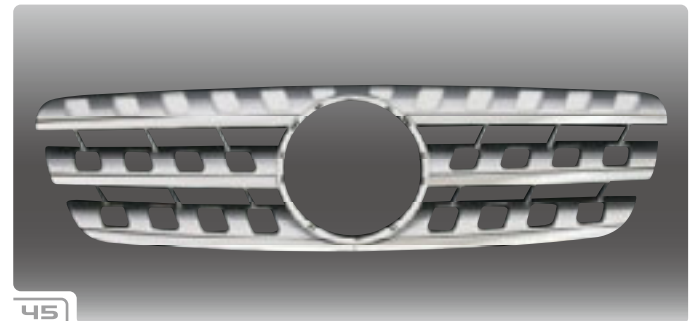

40

41

42

43

44

45

46

47

Mercedes Benz Grill

No.	車種	対応年式	商品名	本体価格	税込価格	備考
40	W202	ALL MODEL	SL SPORTS STYLE GRILL(STAR MARK 18.5cm) SILVER	¥43,000	¥45,150 (税込)	
41	W202	ALL MODEL	SL SPORTS STYLE GRILL(STAR MARK 18.5cm) WHITE	¥43,000	¥45,150 (税込)	
42	W202	ALL MODEL	SL SPORTS STYLE GRILL(STAR MARK 18.5cm) BLACK	¥40,000	¥42,000 (税込)	
43	W202	ALL MODEL	AVANTGARDE STYLE GRILL(INNER GRILL)	¥8,000	¥8,400 (税込)	
44	W163(M-Class)	ALL MODEL	W164 LOOK GRILL CHROME	¥43,000	¥45,150 (税込)	スターマーク純正移植
45	W163(M-Class)	ALL MODEL	W164 LOOK GRILL AMG SILVER	¥43,000	¥45,150 (税込)	スターマーク純正移植
46	W163(M-Class)	ALL MODEL	W164 LOOK GRILL SILVER	¥39,000	¥40,950 (税込)	スターマーク純正移植
47	W163(M-Class)	ALL MODEL	W164 LOOK GRILL BLACK	¥37,000	¥38,850 (税込)	スターマーク純正移植

Mercedes Benz Head Light
Mercedes Benz White Winker
Mercedes Benz Side Marker
Mercedes Benz Fog Lamp/Bulb
Mercedes Benz Tail Lens
Mercedes Benz GRILL
Mercedes Benz Head Light RING
Mercedes Benz Rear Lamp RING
Mercedes Benz Door Mirror
Mercedes Benz Chrome Parts
Mercedes Benz Pillar/TV Frame
Mercedes Benz Visor/ Lowering
Mercedes Benz Swarovski
Mercedes Benz Devil
Mercedes Benz Muffler Cuffler / Foxy