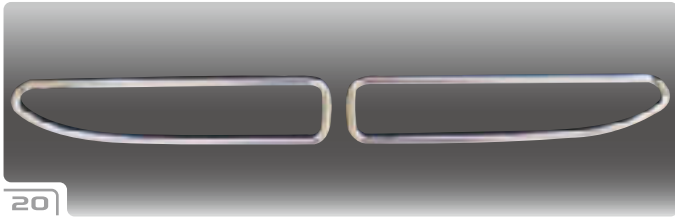

※1 SEDAN TOURINGは-2001y, COUPEは-2002y ※2要配線加工 ※3 現車形状要確認

BMW side marker & other parts

20

21

22

23

24

25