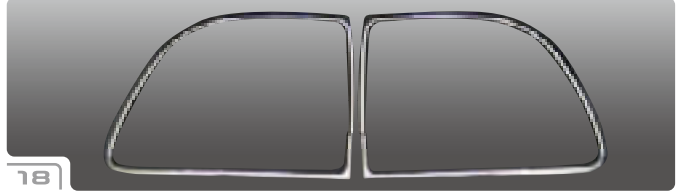

Mercedes-Benz

REAR LAMP RING

MERCEDES BENZ REAR LAMP RING

Mercedes Benz Rear Lamp Ring

No.	車種	対応年式	商品名	本体価格	税込価格	備考
1	W169 A-class	ALL MODEL	CHROME REAR LAMP RING	¥11,000	¥11,550 (税込)	両面テープ付
2	W168 A-class	ALL MODEL	CHROME REAR LAMP RING	¥9,000	¥9,450 (税込)	両面テープ付
3	W245 B-class	ALL MODEL	CHROME REAR LAMP RING	¥16,000	¥16,800 (税込)	両面テープ付
4	W164 M-class	ALL MODEL	CHROME REAR LAMP RING type-1	¥17,000	¥17,850 (税込)	両面テープ付
5	W164 M-class	ALL MODEL	CHROME REAR LAMP RING type-2	¥18,000	¥18,900 (税込)	両面テープ付
6	W164 M-class	ALL MODEL	CHROME REAR LAMP RING type-3	¥18,000	¥18,900 (税込)	両面テープ付
7	W163 M-class	ALL MODEL	CHROME REAR LAMP RING type-1	¥16,000	¥16,800 (税込)	両面テープ付
8	W163 M-class	ALL MODEL	CHROME REAR LAMP RING type-2	¥18,000	¥18,900 (税込)	両面テープ付
9	W639 VIANO	ALL MODEL	CHROME REAR LAMP RING	¥17,000	¥17,850 (税込)	両面テープ付
10	W251 R-class	ALL MODEL	CHROME REAR LAMP RING	¥13,000	¥13,650 (税込)	両面テープ付