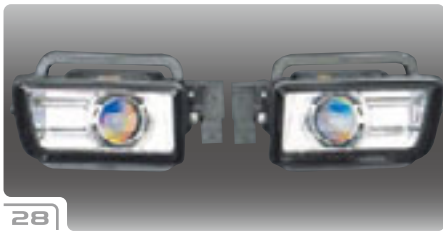

20

21

22

23

24

25

26

Before

After

27

Before

After

28

29

30

BMW Chrome Side Marker & Other Parts

No.	車種	対応年式	商品名	本体価格	税込価格	備考
20	E65	ALL MODEL	CHROME SIDE MARKER RING	¥3,000	¥3,150 (税込)	
21	E60	-2005y	CHROME SIDE MARKER RING	¥3,000	¥3,150 (税込)	
22	E60	ALL MODEL	CHROME SIDE MARKER RING	¥4,000	¥4,200 (税込)	
	E90	ALL MODEL	CHROME SIDE MARKER RING	¥4,000	¥4,200 (税込)	
	E87	ALL MODEL	CHROME SIDE MARKER RING	¥4,000	¥4,200 (税込)	
	E83	ALL MODEL	CHROME SIDE MARKER RING	¥4,000	¥4,200 (税込)	
23	E39	ALL MODEL	CHROME SIDE MARKER RING	¥3,000	¥3,150 (税込)	
24	E46 SEDAN	2002y-	CHROME SIDE MARKER RING	¥3,000	¥3,150 (税込)	
25	E46		CHROME SIDE MARKER RING	¥3,000	¥3,150 (税込)	※1
26	Color ● AMBER		RAINBOW BULBS Wedge type	¥1,300	¥1,365	
27	Color ● AMBER		RAINBOW BULBS	¥1,300	¥1,365	※2
28	E34	ALL MODEL	PROJECTOR FOG LAMP	¥21,000	¥22,050 (税込)	
29	E39 Mスポーツ,M5	ALL MODEL	PROJECTOR FOG LAMP	¥21,000	¥22,050 (税込)	
	E46 Mスポーツ,M3	ALL MODEL	PROJECTOR FOG LAMP	¥21,000	¥22,050 (税込)	
30	E36	ALL MODEL	PROJECTOR FOG LAMP	¥21,000	¥22,050 (税込)	

※1 SEDAN TOURINGは-2001y,COUPEは-2002y ※2車種によりバルブのピン形状が違いますので現車の確認が必要です

B M W Head Light
B M W White Winker
B M W Side Marker
B M W Fog Lamp/Bulb
B M W Tail Lens
B M W GRILL
B M W Head Light RING
B M W Rear Lamp RING
B M W Door Mirror
B M W Chrome Parts
B M W Muffler/Culter /Pillar
B M W Trunk Lid
JAGUAR PARTS UAR
J-WIN
CHRYSLER MONICA