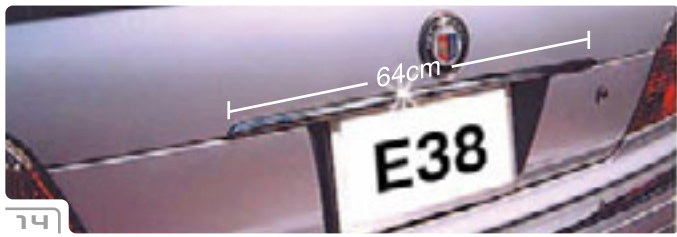

Chrome Trunk Lid Moulding

BMW Other Parts

No.	車種	対応年式	商品名	本体価格	税込価格	備考
14	E38	ALL MODEL	CHROME TRUNK LID MOULDING 64cm	¥5,500	¥5,775 (税込)	両面テープ付
15	E38	ALL MODEL	CHROME TRUNK LID MOULDING 93cm	¥5,500	¥5,775 (税込)	両面テープ付
16	E60	ALL MODEL	CHROME TRUNK LID MOULDING 64cm	¥5,500	¥5,775 (税込)	両面テープ付
17	E60	ALL MODEL	CHROME TRUNK LID MOULDING 93cm	¥5,500	¥5,775 (税込)	両面テープ付
18	E39 SEDAN	ALL MODEL	CHROME TRUNK LID MOULDING 64cm	¥5,500	¥5,775 (税込)	両面テープ付
19	E39 SEDAN	ALL MODEL	CHROME TRUNK LID MOULDING 93cm	¥5,500	¥5,775 (税込)	両面テープ付
20	E53 X5	ALL MODEL	CHROME TRUNK LID MOULDING	¥5,500	¥5,775 (税込)	両面テープ付
21	E46 SEDAN	ALL MODEL	CHROME TRUNK LID MOULDING	¥5,500	¥5,775 (税込)	両面テープ付
22	E36 SEDAN COUPE	ALL MODEL	CHROME TRUNK LID MOULDING	¥5,500	¥5,775 (税込)	両面テープ付
23	E60 E61	ALL MODEL	CHROME TRUNK LID MOULDING 98cm	¥7,500	¥7,875 (税込)	両面テープ付
24	E90 E91	ALL MODEL	CHROME TRUNK LID MOULDING 79cm	¥7,500	¥7,875 (税込)	両面テープ付
25	E90	ALL MODEL	BLACK CARBON REAR SPOILER	¥35,000	¥36,750 (税込)	両面テープ付

B M W
Head Light

B M W
White Winker

B M W
Side Marker

B M W
Fog Lamp/Bulb

B M W
Tail Lens

B M W
GRILL

B M W
Head Light RING

B M W
Rear Lamp RING

B M W
Door Mirror

B M W
Chrome Parts

B M W
Muffler/Catalytic
Pillar

B M W
Trunk Lid

JAGUAR PARTS
UAR
J-WIN

CHRYSLER
MONICA