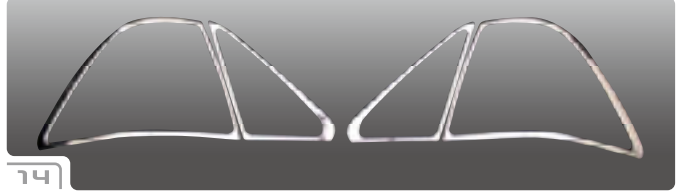

Mercedes-Benz

REAR LAMP RING

MERCEDES BENZ REAR LAMP RING

Mercedes Benz Rear Lamp Ring

No.	車種	対応年式	商品名	本体価格	税込価格	備考
1	W169 A-class	ALL MODEL	CHROME REAR LAMP RING	¥11,000	¥11,550 (税込)	両面テープ付
2	W168 A-class	ALL MODEL	CHROME REAR LAMP RING	¥9,000	¥9,450 (税込)	両面テープ付
3	W245 B-class	ALL MODEL	CHROME REAR LAMP RING	¥16,000	¥16,800 (税込)	両面テープ付
4	W164 M-class	ALL MODEL	CHROME REAR LAMP RING type-1	¥17,000	¥17,850 (税込)	両面テープ付
5	W164 M-class	ALL MODEL	CHROME REAR LAMP RING type-2	¥18,000	¥18,900 (税込)	両面テープ付
6	W164 M-class	ALL MODEL	CHROME REAR LAMP RING type-3	¥18,000	¥18,900 (税込)	両面テープ付
7	W163 M-class	ALL MODEL	CHROME REAR LAMP RING type-1	¥16,000	¥16,800 (税込)	両面テープ付
8	W163 M-class	ALL MODEL	CHROME REAR LAMP RING type-2	¥18,000	¥18,900 (税込)	両面テープ付
9	W639 VIANO	ALL MODEL	CHROME REAR LAMP RING	¥17,000	¥17,850 (税込)	両面テープ付
10	W251 R-class	ALL MODEL	CHROME REAR LAMP RING	¥13,000	¥13,650 (税込)	両面テープ付