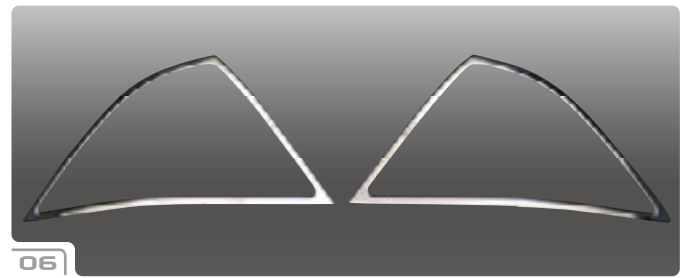

Mercedes-Benz

REAR LAMP RING

Mercedes Benz Rear Lamp Ring

No.	車種	対応年式	商品名	本体価格	税込価格	備考
1	R230	ALL MODEL	CHROME REAR LAMP RING	¥20,000	¥21,000 (税込)	両面テープ付
2	W221	ALL MODEL	CHROME REAR LAMP RING type-1	¥17,000	¥17,850 (税込)	両面テープ付
3	W221	ALL MODEL	CHROME REAR LAMP RING type-2	¥18,000	¥18,900 (税込)	両面テープ付
4	W221	ALL MODEL	CHROME TAIL STRIPE COVER	¥16,000	¥16,800 (税込)	両面テープ付
5	W220	ALL MODEL	CHROME REAR LAMP RING	¥11,000	¥11,550 (税込)	両面テープ付
6	W215	ALL MODEL	CHROME REAR LAMP RING	¥20,000	¥21,000 (税込)	両面テープ付
7	W140 SEDAN	1995y-	CHROME REAR LAMP RING	¥16,000	¥16,800 (税込)	両面テープ付
8	W219	ALL MODEL	CHROME REAR LAMP RING	¥13,000	¥13,650 (税込)	両面テープ付
9	W211 SEDAN	ALL MODEL	CHROME REAR LAMP RING type-1	¥12,000	¥12,600 (税込)	両面テープ付