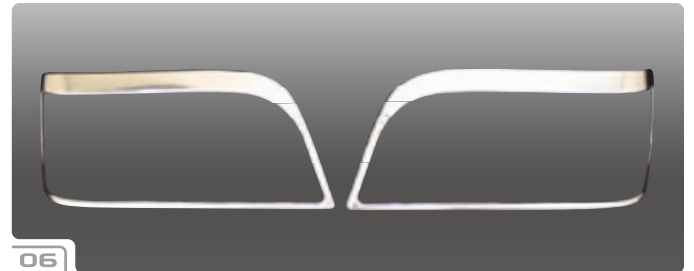

Mercedes-Benz

HEAD LIGHT RING

MERCEDES BENZ HEAD LIGHT RING

Mercedes Benz Head Light Ring

No.	車種	対応年式	商品名	本体価格	税込価格	備考
1	R230	ALL MODEL	CHROME HEAD LIGHT RING	¥13,000	¥13,650 (税込)	両面テープ付
2	W221	ALL MODEL	CHROME HEAD LIGHT RING	¥20,000	¥21,000 (税込)	両面テープ付
3	W220	2003y-	CHROME HEAD LIGHT RING	¥8,500	¥8,925 (税込)	両面テープ付
4	W220	-2002y	CHROME HEAD LIGHT RING	¥8,500	¥8,925 (税込)	両面テープ付
5	W215	ALL MODEL	CHROME HEAD LIGHT RING	¥20,000	¥21,000 (税込)	両面テープ付
6	W140 SEDAN	ALL MODEL	CHROME HEAD LIGHT RING	¥13,000	¥13,650 (税込)	両面テープ付※1
7	W219	ALL MODEL	CHROME HEAD LIGHT RING	¥13,000	¥13,650 (税込)	両面テープ付
8	W211 SEDAN・WAGON	ALL MODEL	CHROME HEAD LIGHT RING SEPARATE TYPE	¥11,000	¥11,550 (税込)	両面テープ付
9	W211 SEDAN・WAGON	ALL MODEL	2007 LOOK CHROME HEAD LIGHT RING	¥20,000	¥21,000 (税込)	両面テープ付
10	W211 SEDAN・WAGON	ALL MODEL	2007 LOOK SILVER HEAD LIGHT RING	¥20,000	¥21,000 (税込)	両面テープ付

※1 ヘッドライトワイパー付車は取付不可