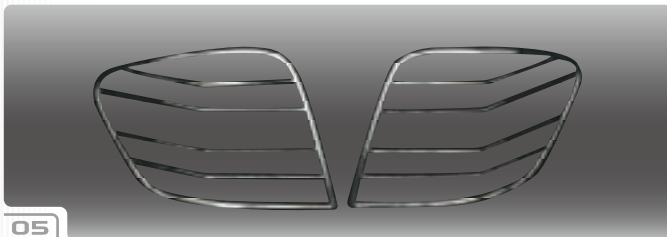

Mercedes-Benz

REAR LAMP RING

MERCEDES BENZ REAR LAMP RING

Mercedes Benz Rear Lamp Ring

No.	車種	対応年式	商品名	本体価格	税込価格	備考
1	W169 A-class	ALL MODEL	CHROME REAR LAMP RING	¥11,000	¥11,550 (税込)	両面テープ付
2	W168 A-class	ALL MODEL	CHROME REAR LAMP RING	¥9,000	¥9,450 (税込)	両面テープ付
3	W245 B-class	ALL MODEL	CHROME REAR LAMP RING	¥16,000	¥16,800 (税込)	両面テープ付
4	W164 M-class	ALL MODEL	CHROME REAR LAMP RING type-1	¥17,000	¥17,850 (税込)	両面テープ付
5	W164 M-class	ALL MODEL	CHROME REAR LAMP RING type-2	¥18,000	¥18,900 (税込)	両面テープ付
6	W164 M-class	ALL MODEL	CHROME REAR LAMP RING type-3	¥18,000	¥18,900 (税込)	両面テープ付
7	W163 M-class	ALL MODEL	CHROME REAR LAMP RING type-1	¥16,000	¥16,800 (税込)	両面テープ付
8	W163 M-class	ALL MODEL	CHROME REAR LAMP RING type-2	¥18,000	¥18,900 (税込)	両面テープ付
9	W639 VIANO	ALL MODEL	CHROME REAR LAMP RING	¥17,000	¥17,850 (税込)	両面テープ付
10	W251 R-class	ALL MODEL	CHROME REAR LAMP RING	¥13,000	¥13,650 (税込)	両面テープ付