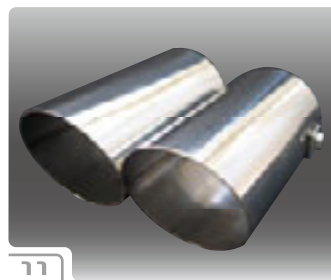

Muffler Cutter

BMW Rear Lamp Ring

No.	車種	対応年式	商品名	本体価格	税込価格	備考
10	E90	ALL MODEL	320専用 OVAL MUFFLER CUTTER	¥12,000	¥12,600 (税込)	
11	E46	ALL MODEL	TWIN MUFFLER CUTTER ALL STAINLESS 75Φ	¥11,500	¥12,075 (税込)	※1
12	E46	ALL MODEL	TWIN MUFFLER CUTTER TITANIUM 75Φ	¥15,000	¥15,750 (税込)	※1
13	E36 E34 E32	ALL MODEL	OVAL CUTTER	¥12,000	¥12,600 (税込)	1本出し不可

※1 可変排気バルブ、マフラーカッター一体型車 不可