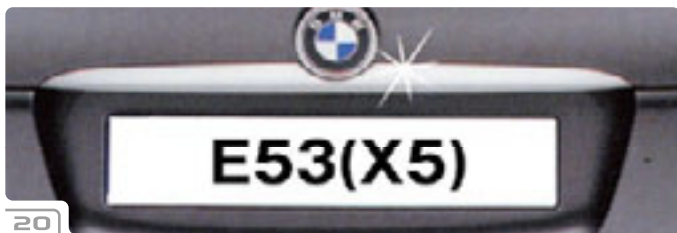

Chrome Trunk Lid Moulding

BMW Other Parts

No.	車種	対応年式	商品名	本体価格	税込価格	備考
14	E38	ALL MODEL	CHROME TRUNK LID MOULDING 64cm	¥5,500	¥5,775 (税込)	両面テープ付
15	E38	ALL MODEL	CHROME TRUNK LID MOULDING 93cm	¥5,500	¥5,775 (税込)	両面テープ付
16	E60	ALL MODEL	CHROME TRUNK LID MOULDING 64cm	¥5,500	¥5,775 (税込)	両面テープ付
17	E60	ALL MODEL	CHROME TRUNK LID MOULDING 93cm	¥5,500	¥5,775 (税込)	両面テープ付
18	E39 SEDAN	ALL MODEL	CHROME TRUNK LID MOULDING 64cm	¥5,500	¥5,775 (税込)	両面テープ付
19	E39 SEDAN	ALL MODEL	CHROME TRUNK LID MOULDING 93cm	¥5,500	¥5,775 (税込)	両面テープ付
20	E53 X5	ALL MODEL	CHROME TRUNK LID MOULDING	¥5,500	¥5,775 (税込)	両面テープ付
21	E46 SEDAN	ALL MODEL	CHROME TRUNK LID MOULDING	¥5,500	¥5,775 (税込)	両面テープ付
22	E36 SEDAN COUPE	ALL MODEL	CHROME TRUNK LID MOULDING	¥5,500	¥5,775 (税込)	両面テープ付
23	E60 E61	ALL MODEL	CHROME TRUNK LID MOULDING 98cm	¥7,500	¥7,875 (税込)	両面テープ付
24	E90 E91	ALL MODEL	CHROME TRUNK LID MOULDING 79cm	¥7,500	¥7,875 (税込)	両面テープ付
25	E90	ALL MODEL	BLACK CARBON REAR SPOILER	¥35,000	¥36,750 (税込)	両面テープ付

B M W
Head Light

B M W
White Winker

B M W
Side Marker

B M W
Fog Lamp/Bulb

B M W
Tail Lens

B M W
GRILL

B M W
Head Light RING

B M W
Rear Lamp RING

B M W
Door Mirror

B M W
Chrome Parts

B M W
Muffler/Catalytic
Pillar

B M W
Trunk Lid

JAGUAR PARTS
UAR
J-WIN

CHRYSLER
MONICA