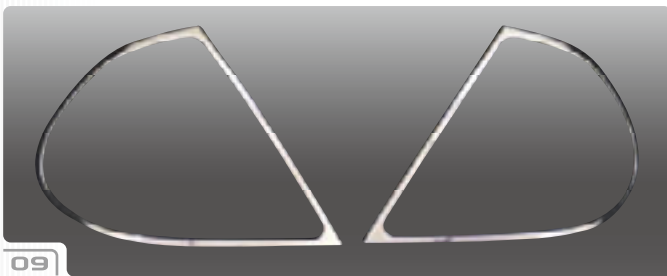

Mercedes-Benz

REAR LAMP RING

Mercedes Benz Rear Lamp Ring

No.	車種	対応年式	商品名	本体価格	税込価格	備考
1	R230	ALL MODEL	CHROME REAR LAMP RING	¥20,000	¥21,000 (税込)	両面テープ付
2	W221	ALL MODEL	CHROME REAR LAMP RING type-1	¥17,000	¥17,850 (税込)	両面テープ付
3	W221	ALL MODEL	CHROME REAR LAMP RING type-2	¥18,000	¥18,900 (税込)	両面テープ付
4	W221	ALL MODEL	CHROME TAIL STRIPE COVER	¥16,000	¥16,800 (税込)	両面テープ付
5	W220	ALL MODEL	CHROME REAR LAMP RING	¥11,000	¥11,550 (税込)	両面テープ付
6	W215	ALL MODEL	CHROME REAR LAMP RING	¥20,000	¥21,000 (税込)	両面テープ付
7	W140 SEDAN	1995y-	CHROME REAR LAMP RING	¥16,000	¥16,800 (税込)	両面テープ付
8	W219	ALL MODEL	CHROME REAR LAMP RING	¥13,000	¥13,650 (税込)	両面テープ付
9	W211 SEDAN	ALL MODEL	CHROME REAR LAMP RING type-1	¥12,000	¥12,600 (税込)	両面テープ付