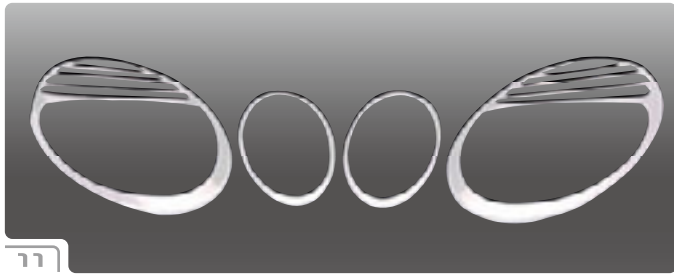

Mercedes Benz Head Light Ring

No.	車種	対応年式	商品名	本体価格	税込価格	備考
11	W211 SEDAN・WAGON	ALL MODEL	2007 LOOK WHITE HEAD LIGHT RING	¥20,000	¥21,000 (税込)	両面テープ付
12	W211 SEDAN・WAGON	ALL MODEL	2007 LOOK BLACK HEAD LIGHT RING	¥20,000	¥21,000 (税込)	両面テープ付
13	W211 SEDAN・WAGON	ALL MODEL	CHROME HEAD LIGHT RING	¥7,500	¥7,875 (税込)	両面テープ付
14	W210 SEDAN・WAGON	ALL MODEL	CHROME HEAD LIGHT RING	¥7,500	¥7,875 (税込)	両面テープ付
15	W204	ALL MODEL	CHROME HEAD LIGHT RING	¥13,000	¥13,650 (税込)	両面テープ付
16	W203 SEDAN・WAGON	ALL MODEL	CHROME HEAD LIGHT SEPARATE TYPE RING	¥11,000	¥11,550 (税込)	両面テープ付
17	W203 SEDAN・WAGON	ALL MODEL	CHROME HEAD LIGHT RING	¥8,000	¥8,400 (税込)	両面テープ付
18	W202 SEDAN・WAGON	ALL MODEL	CHROME HEAD LIGHT RING	¥8,000	¥8,400 (税込)	両面テープ付※1
19	W209 CLK	ALL MODEL	CHROME HEAD LIGHT RING	¥13,000	¥13,650 (税込)	両面テープ付
20	W208 CLK	ALL MODEL	CHROME HEAD LIGHT RING	¥7,500	¥7,875 (税込)	両面テープ付

※1 ヘッドライトワイパー付車は取付不可

Mercedes Benz Head Light
Mercedes Benz White Winker
Mercedes Benz Side Marker
Mercedes Benz Fog Lamp/Bulb
Mercedes Benz Tail Lens
Mercedes Benz GRILL
Mercedes Benz Head Light RING
Mercedes Benz Rear Lamp RING
Mercedes Benz Door Mirror
Mercedes Benz Chrome Parts
Mercedes Benz Pillar/TV Frame
Mercedes Benz Visor/Lowering
Mercedes Benz Swarovski
Mercedes Benz Devil
Mercedes Benz Muffler/Culter/Foily