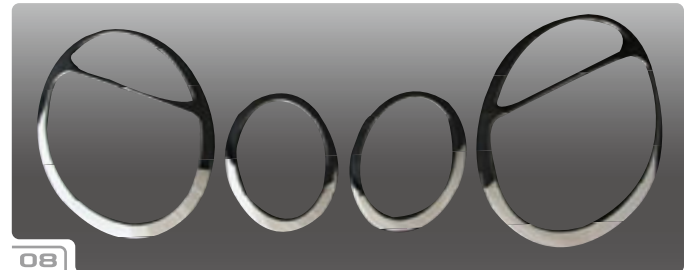

Mercedes-Benz

HEAD LIGHT RING

MERCEDES BENZ HEAD LIGHT RING

Mercedes Benz Head Light Ring

No.	車種	対応年式	商品名	本体価格	税込価格	備考
1	R230	ALL MODEL	CHROME HEAD LIGHT RING	¥13,000	¥13,650 (税込)	両面テープ付
2	W221	ALL MODEL	CHROME HEAD LIGHT RING	¥20,000	¥21,000 (税込)	両面テープ付
3	W220	2003y-	CHROME HEAD LIGHT RING	¥8,500	¥8,925 (税込)	両面テープ付
4	W220	-2002y	CHROME HEAD LIGHT RING	¥8,500	¥8,925 (税込)	両面テープ付
5	W215	ALL MODEL	CHROME HEAD LIGHT RING	¥20,000	¥21,000 (税込)	両面テープ付
6	W140 SEDAN	ALL MODEL	CHROME HEAD LIGHT RING	¥13,000	¥13,650 (税込)	両面テープ付※1
7	W219	ALL MODEL	CHROME HEAD LIGHT RING	¥13,000	¥13,650 (税込)	両面テープ付
8	W211 SEDAN・WAGON	ALL MODEL	CHROME HEAD LIGHT RING SEPARATE TYPE	¥11,000	¥11,550 (税込)	両面テープ付
9	W211 SEDAN・WAGON	ALL MODEL	2007 LOOK CHROME HEAD LIGHT RING	¥20,000	¥21,000 (税込)	両面テープ付
10	W211 SEDAN・WAGON	ALL MODEL	2007 LOOK SILVER HEAD LIGHT RING	¥20,000	¥21,000 (税込)	両面テープ付

※1 ヘッドライトワイパー付車は取付不可