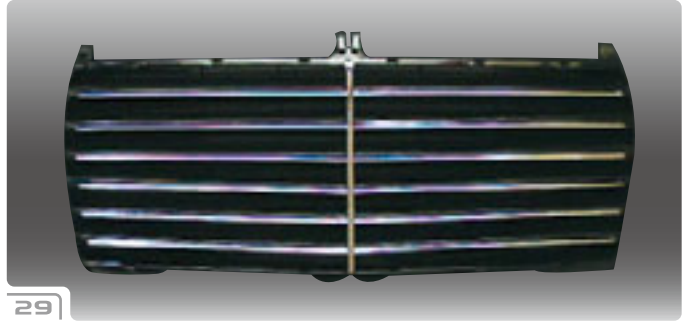

25

26

27

Mercedes Benz Grill

No.	車種	対応年式	商品名	本体価格	税込価格	備考
20	W210	2000y-	SL SPORTS STYLE GRILL(STAR MARK 18.5cm) CHROME	¥47,000	¥49,350 (税込)	
21	W210	2000y-	SL SPORTS STYLE GRILL(STAR MARK 18.5cm) SILVER	¥43,000	¥45,150 (税込)	
22	W210	2000y-	SL SPORTS STYLE GRILL(STAR MARK 18.5cm) WHITE	¥43,000	¥45,150 (税込)	
23	W210	2000y-	SL SPORTS STYLE GRILL(STAR MARK 18.5cm) BLACK	¥40,000	¥42,000 (税込)	
24	W210	2000y-	SPORTS STYLE GRILL(STAR MARK14cm)	¥18,000	¥18,900 (税込)	
25	W210	2000y-	AVANTGARDE STYLE GRILL	¥11,000	¥11,550 (税込)	
26	W210	~1999y	SPORTS STYLE GRILL (INNER GRILL) (STAR MARK14cm)	¥18,000	¥18,900 (税込)	要オープナー加工
27	W210	~1999y	AVANTGARDE STYLE GRILL(INNER GRILL)	¥8,000	¥8,400 (税込)	