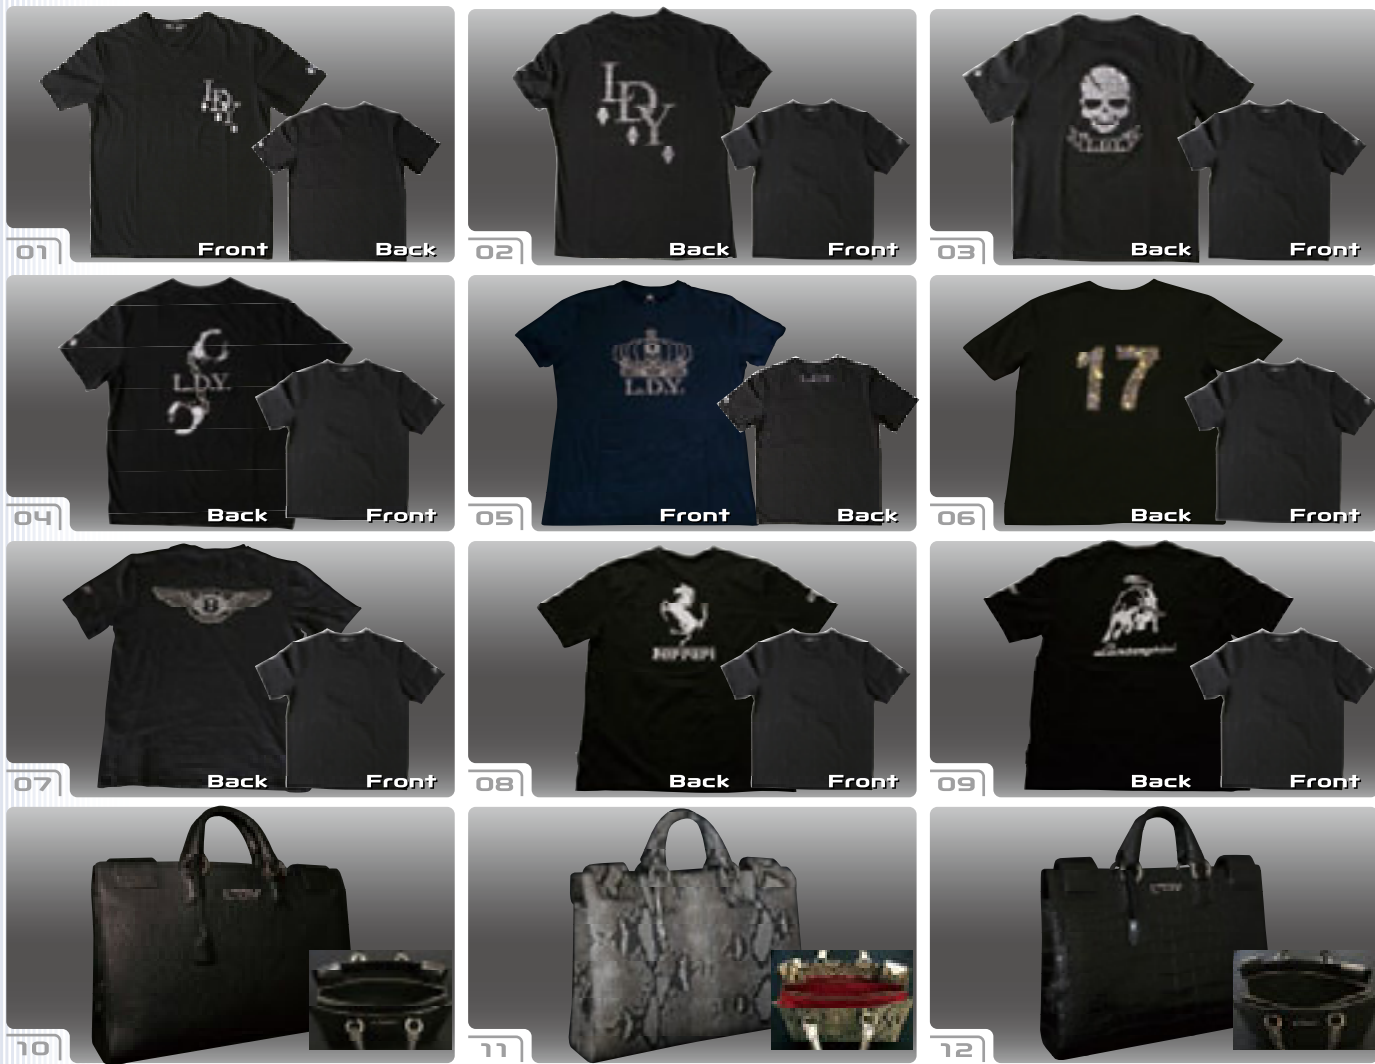

(税込)

LDY SWAROVSKI T-SHIRT & PARTED BAG

No.	商品名	サイズ	本体価格	税込価格	備考
1	L.D.Y SWAROVSKI T-SHIRT	M/L/XL	¥43,000	¥45,150 (税込)	
	L.D.Y SWAROVSKI LONG T-SHIRT	M/L/XL	¥45,000	¥47,250 (税込)	
2	L.D.Y SWAROVSKI T-SHIRT	M/L/XL	¥49,000	¥51,450 (税込)	
	L.D.Y SWAROVSKI LONG T-SHIRT	M/L/XL	¥51,000	¥53,550 (税込)	
3	SCALL SWAROVSKI T-SHIRT	M/L/XL	¥62,000	¥65,100 (税込)	
	SCALL SWAROVSKI LONG T-SHIRT	M/L/XL	¥64,000	¥67,200 (税込)	
4	CHAIN SWAROVSKI T-SHIRT	M/L/XL	¥49,000	¥51,450 (税込)	
	CHAIN SWAROVSKI LONG T-SHIRT	M/L/XL	¥51,000	¥53,550 (税込)	
5	CROWN SWAROVSKI T-SHIRT	M/L/XL	¥59,800	¥62,790 (税込)	
	CROWN SWAROVSKI LONG T-SHIRT	M/L/XL	¥61,800	¥64,890 (税込)	
6	NO17 SWAROVSKI T-SHIRT	M/L/XL	¥49,000	¥51,450 (税込)	
	NO17 SWAROVSKI LONG T-SHIRT	M/L/XL	¥51,000	¥53,550 (税込)	
7	BENTLEY SWAROVSKI T-SHIRT	M/L/XL	ORDER		特注加工のみ
	BENTLEY SWAROVSKI LONG T-SHIRT	M/L/XL	ORDER		特注加工のみ
8	FERRARI SWAROVSKI T-SHIRT	M/L/XL	ORDER		特注加工のみ
	FERRARI SWAROVSKI LONG T-SHIRT	M/L/XL	ORDER		特注加工のみ
9	LAMBORGHINI SWAROVSKI T-SHIRT	M/L/XL	ORDER		特注加工のみ
	LAMBORGHINI SWAROVSKI LONG T-SHIRT	M/L/XL	ORDER		特注加工のみ
10	PARTED BAG		¥190,000	¥199,500 (税込)	COWNAPPA
11	PARTED BAG		¥320,000	¥336,000 (税込)	PYTHON(錦蛇)
12	PARTED BAG		¥870,000	¥913,500 (税込)	CROCODILE(鱷)