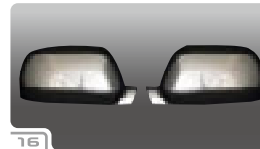

Mercedes-Benz

OTHER PARTS

Door Mirror Assy

Door Mirror Rim

Chrome Door Mirror Cover

Mercedes Benz Other Parts

No.	車種	対応年式	商品名	本体価格	税込価格	備考
1	W220	-2002y	2003y LOOK DOOR MIRROR ASSY PAINTED	¥62,000	¥65,100 (税込)	※1 ※4
2	W210	ALL MODEL	2000y LOOK DOOR MIRROR ASSY PAINTED	¥53,000	¥55,650 (税込)	要配線加工 ※4
	W140(1995y-)	ALL MODEL	W210 2000y LOOK DOOR MIRROR ASSY	¥53,000	¥55,650 (税込)	要配線加工 ※4
	W202	ALL MODEL	W210 2000y LOOK DOOR MIRROR ASSY	¥53,000	¥55,650 (税込)	要配線加工 ※4
	R129	1997y-1998y	W210 2000y LOOK DOOR MIRROR ASSY	¥53,000	¥55,650 (税込)	要配線加工 ※4
3	W163 M-class	ALL MODEL	2002y DOOR MIRROR ASSY 純正品	¥271,000	¥28,4550 (税込)	~01y 要配線加工 ※4
4	W463	ALL MODEL	2003y DOOR MIRROR ASSY 純正品質	¥98,400	¥103,320 (税込)	※4
5	W220	-2002y	CHROME DOOR MIRROR RIM	¥9,000	¥9,450 (税込)	両面テープ付 ※3
	W211	-2006y	CHROME DOOR MIRROR RIM	¥9,000	¥9,450 (税込)	両面テープ付 ※3
	W210	2000y-	CHROME DOOR MIRROR RIM	¥9,000	¥9,450 (税込)	両面テープ付 ※3
	W203	ALL MODEL	CHROME DOOR MIRROR RIM	¥9,000	¥9,450 (税込)	両面テープ付 ※3
6	W163 M-class	2002y-	CHROME DOOR MIRROR RIM	¥9,000	¥9,450 (税込)	両面テープ付
	W163 M-class	-2001y	CHROME DOOR MIRROR RIM	¥9,000	¥9,450 (税込)	両面テープ付
7	W164 M-class	ALL MODEL	CHROME DOOR MIRROR RIM	¥9,000	¥9,450 (税込)	両面テープ付
8	W220	2003y-	CHROME DOOR MIRROR COVER	¥8,000	¥8,400 (税込)	両面テープ付
9	W220	-2002y	CHROME DOOR MIRROR COVER	¥8,000	¥8,400 (税込)	両面テープ付
10	W211	-2006y	CHROME DOOR MIRROR COVER	¥8,000	¥8,400 (税込)	両面テープ付
11	W210	2000y-	CHROME DOOR MIRROR COVER	¥8,000	¥8,400 (税込)	両面テープ付
12	W204	ALL MODEL	CHROME DOOR MIRROR COVER	¥10,000	¥10,500 (税込)	両面テープ付
13	W203	ALL MODEL	CHROME DOOR MIRROR COVER	¥8,000	¥8,400 (税込)	両面テープ付
14	W168 A-class		CHROME DOOR MIRROR COVER	¥10,000	¥10,500 (税込)	両面テープ付 ※2
15	W639 VIANO	ALL MODEL	CHROME DOOR MIRROR COVER	¥10,000	¥10,500 (税込)	両面テープ付
16	Touareg	ALL MODEL	CHROME DOOR MIRROR COVER	¥10,000	¥10,500 (税込)	両面テープ付
17	LS460・600h	ALL MODEL	CHROME DOOR MIRROR COVER	¥10,000	¥10,500 (税込)	両面テープ付