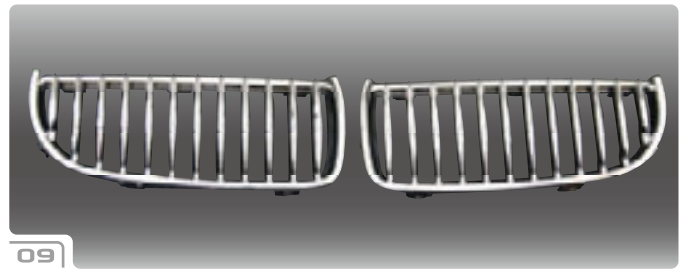

08

09

10

11

12

13

14

BMW Grill

No.	車種	対応年式	商品名	本体価格	税込価格	備考
8	E90	ALL MODEL	CHROME/BLACK	¥12,000	¥12,600 (税込)	
9	E90	ALL MODEL	CHROME/CHROME	¥12,000	¥12,600 (税込)	
10	E90	ALL MODEL	CHROME COVER	¥13,000	¥13,650 (税込)	
11	E46		M3 LOOK CHROME/BLACK	¥7,500	¥7,875 (税込)	
12	E36	-1996y	1997y LOOK ALL CHROME	¥7,500	¥7,875 (税込)	
13	E40 Z3	ALL MODEL	CHROME/BLACK	¥9,500	¥9,975 (税込)	
14	E87 1series	ALL MODEL	M6 LOOK CHROME/BLACK	¥11,000	¥11,550 (税込)	

B M W Head Light
B M W White Winker
B M W Side Marker
B M W Fog Lamp/Bulb
B M W Tail Lens
B M W GRILL
B M W Head Light RING
B M W Rear Lamp RING
B M W Door Mirror
B M W Chrome Parts
B M W Muffler/Culter / Pillar
B M W Trunk Lid
JAGUAR PARTS JAR
J-WIN
CHRYSLER MONICA