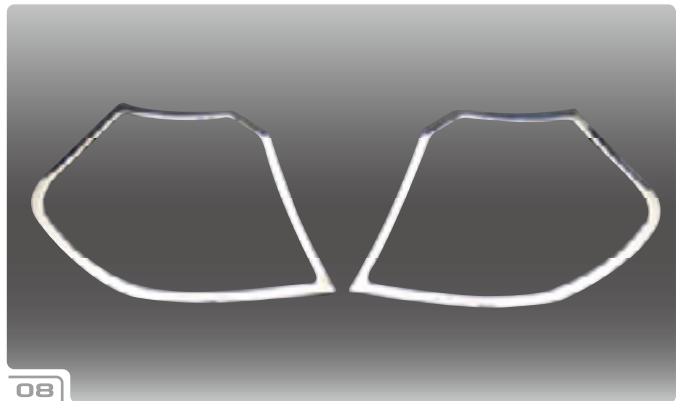

JAGUAR PARTS
J-WIN

CHRYSLER
MONICA

REAR LAMP RING

BMW Rear Lamp Ring							
No.	車種	対応年式	商品名	本体価格	税込価格	備考	
1	E65	2006y-	CHROME REAR LAMP RING	¥17,000	¥17,850 (税込)	両面テープ付	
2	E65	-2005y	CHROME REAR LAMP RING	¥12,000	¥12,600 (税込)	両面テープ付	
3	E60 SEDAN	ALL MODEL	CHROME REAR LAMP RING	¥13,000	¥13,650 (税込)	両面テープ付	
4	E39 SEDAN	ALL MODEL	CHROME REAR LAMP RING	¥10,500	¥11,025 (税込)	両面テープ付	