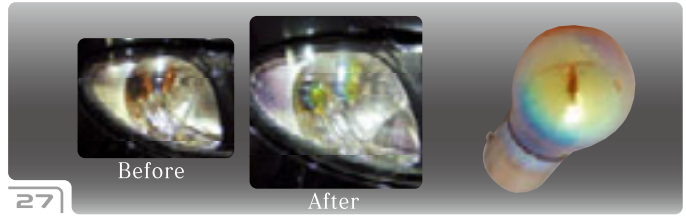

27

Before

After