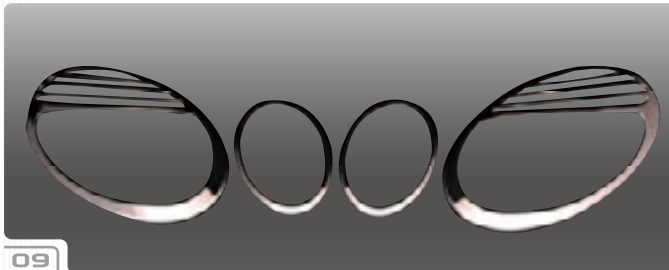

Mercedes-Benz

HEAD LIGHT RING

MERCEDES BENZ HEAD LIGHT RING

Mercedes Benz Head Light Ring

No.	車種	対応年式	商品名	本体価格	税込価格	備考
1	R230	ALL MODEL	CHROME HEAD LIGHT RING	¥13,000	¥13,650 (税込)	両面テープ付
2	W221	ALL MODEL	CHROME HEAD LIGHT RING	¥20,000	¥21,000 (税込)	両面テープ付
3	W220	2003y-	CHROME HEAD LIGHT RING	¥8,500	¥8,925 (税込)	両面テープ付
4	W220	-2002y	CHROME HEAD LIGHT RING	¥8,500	¥8,925 (税込)	両面テープ付
5	W215	ALL MODEL	CHROME HEAD LIGHT RING	¥20,000	¥21,000 (税込)	両面テープ付
6	W140 SEDAN	ALL MODEL	CHROME HEAD LIGHT RING	¥13,000	¥13,650 (税込)	両面テープ付※1
7	W219	ALL MODEL	CHROME HEAD LIGHT RING	¥13,000	¥13,650 (税込)	両面テープ付
8	W211 SEDAN・WAGON	ALL MODEL	CHROME HEAD LIGHT RING SEPARATE TYPE	¥11,000	¥11,550 (税込)	両面テープ付
9	W211 SEDAN・WAGON	ALL MODEL	2007 LOOK CHROME HEAD LIGHT RING	¥20,000	¥21,000 (税込)	両面テープ付
10	W211 SEDAN・WAGON	ALL MODEL	2007 LOOK SILVER HEAD LIGHT RING	¥20,000	¥21,000 (税込)	両面テープ付

※1 ヘッドライトワイパー付車は取付不可