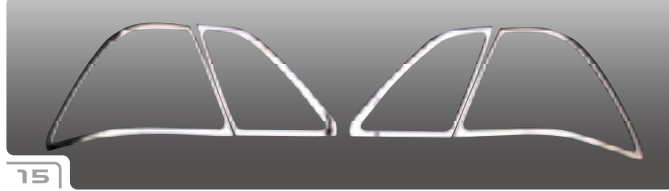

Mercedes-Benz

REAR LAMP RING

MERCEDES BENZ REAR LAMP RING

Mercedes Benz Rear Lamp Ring

No.	車種	対応年式	商品名	本体価格	税込価格	備考
1	W169 A-class	ALL MODEL	CHROME REAR LAMP RING	¥11,000	¥11,550 (税込)	両面テープ付
2	W168 A-class	ALL MODEL	CHROME REAR LAMP RING	¥9,000	¥9,450 (税込)	両面テープ付
3	W245 B-class	ALL MODEL	CHROME REAR LAMP RING	¥16,000	¥16,800 (税込)	両面テープ付
4	W164 M-class	ALL MODEL	CHROME REAR LAMP RING type-1	¥17,000	¥17,850 (税込)	両面テープ付
5	W164 M-class	ALL MODEL	CHROME REAR LAMP RING type-2	¥18,000	¥18,900 (税込)	両面テープ付
6	W164 M-class	ALL MODEL	CHROME REAR LAMP RING type-3	¥18,000	¥18,900 (税込)	両面テープ付
7	W163 M-class	ALL MODEL	CHROME REAR LAMP RING type-1	¥16,000	¥16,800 (税込)	両面テープ付
8	W163 M-class	ALL MODEL	CHROME REAR LAMP RING type-2	¥18,000	¥18,900 (税込)	両面テープ付
9	W639 VIANO	ALL MODEL	CHROME REAR LAMP RING	¥17,000	¥17,850 (税込)	両面テープ付
10	W251 R-class	ALL MODEL	CHROME REAR LAMP RING	¥13,000	¥13,650 (税込)	両面テープ付