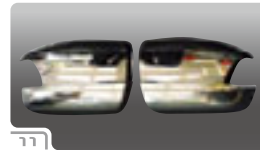

Mercedes-Benz

OTHER PARTS

Door Mirror Assy

Door Mirror Rim

Chrome Door Mirror Cover

Mercedes Benz Other Parts

No.	車種	対応年式	商品名	本体価格	税込価格	備考
1	W220	-2002y	2003y LOOK DOOR MIRROR ASSY PAINTED	¥62,000	¥65,100 (税込)	※1 ※4
2	W210	ALL MODEL	2000y LOOK DOOR MIRROR ASSY PAINTED	¥53,000	¥55,650 (税込)	要配線加工 ※4
	W140(1995y-)	ALL MODEL	W210 2000y LOOK DOOR MIRROR ASSY	¥53,000	¥55,650 (税込)	要配線加工 ※4
	W202	ALL MODEL	W210 2000y LOOK DOOR MIRROR ASSY	¥53,000	¥55,650 (税込)	要配線加工 ※4
	R129	1997y-1998y	W210 2000y LOOK DOOR MIRROR ASSY	¥53,000	¥55,650 (税込)	要配線加工 ※4
3	W163 M-class	ALL MODEL	2002y DOOR MIRROR ASSY 純正品	¥271,000	¥28,4550 (税込)	~01y 要配線加工 ※4
4	W463	ALL MODEL	2003y DOOR MIRROR ASSY 純正品質	¥98,400	¥103,320 (税込)	※4
5	W220	-2002y	CHROME DOOR MIRROR RIM	¥9,000	¥9,450 (税込)	両面テープ付 ※3
	W211	-2006y	CHROME DOOR MIRROR RIM	¥9,000	¥9,450 (税込)	両面テープ付 ※3
	W210	2000y-	CHROME DOOR MIRROR RIM	¥9,000	¥9,450 (税込)	両面テープ付 ※3
	W203	ALL MODEL	CHROME DOOR MIRROR RIM	¥9,000	¥9,450 (税込)	両面テープ付 ※3
6	W163 M-class	2002y-	CHROME DOOR MIRROR RIM	¥9,000	¥9,450 (税込)	両面テープ付
	W163 M-class	-2001y	CHROME DOOR MIRROR RIM	¥9,000	¥9,450 (税込)	両面テープ付
7	W164 M-class	ALL MODEL	CHROME DOOR MIRROR RIM	¥9,000	¥9,450 (税込)	両面テープ付
8	W220	2003y-	CHROME DOOR MIRROR COVER	¥8,000	¥8,400 (税込)	両面テープ付
9	W220	-2002y	CHROME DOOR MIRROR COVER	¥8,000	¥8,400 (税込)	両面テープ付
10	W211	-2006y	CHROME DOOR MIRROR COVER	¥8,000	¥8,400 (税込)	両面テープ付
11	W210	2000y-	CHROME DOOR MIRROR COVER	¥8,000	¥8,400 (税込)	両面テープ付
12	W204	ALL MODEL	CHROME DOOR MIRROR COVER	¥10,000	¥10,500 (税込)	両面テープ付
13	W203	ALL MODEL	CHROME DOOR MIRROR COVER	¥8,000	¥8,400 (税込)	両面テープ付
14	W168 A-class		CHROME DOOR MIRROR COVER	¥10,000	¥10,500 (税込)	両面テープ付 ※2
15	W639 VIANO	ALL MODEL	CHROME DOOR MIRROR COVER	¥10,000	¥10,500 (税込)	両面テープ付
16	Touareg	ALL MODEL	CHROME DOOR MIRROR COVER	¥10,000	¥10,500 (税込)	両面テープ付
17	LS460・600h	ALL MODEL	CHROME DOOR MIRROR COVER	¥10,000	¥10,500 (税込)	両面テープ付