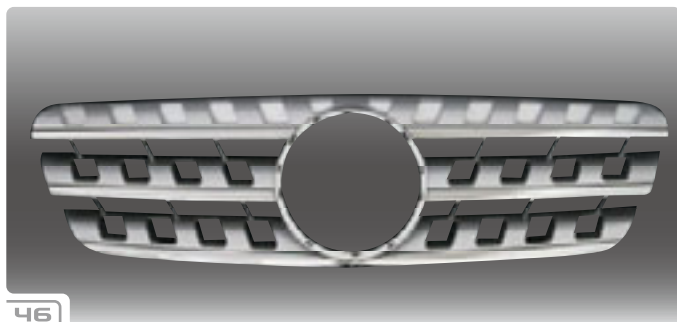

40

41

42

43

44

45

46

47

Mercedes Benz Grill

No.	車種	対応年式	商品名	本体価格	税込価格	備考
40	W202	ALL MODEL	SL SPORTS STYLE GRILL(STAR MARK 18.5cm) SILVER	¥43,000	¥45,150 (税込)	
41	W202	ALL MODEL	SL SPORTS STYLE GRILL(STAR MARK 18.5cm) WHITE	¥43,000	¥45,150 (税込)	
42	W202	ALL MODEL	SL SPORTS STYLE GRILL(STAR MARK 18.5cm) BLACK	¥40,000	¥42,000 (税込)	
43	W202	ALL MODEL	AVANTGARDE STYLE GRILL(INNER GRILL)	¥8,000	¥8,400 (税込)	
44	W163(M-Class)	ALL MODEL	W164 LOOK GRILL CHROME	¥43,000	¥45,150 (税込)	スターマーク純正移植
45	W163(M-Class)	ALL MODEL	W164 LOOK GRILL AMG SILVER	¥43,000	¥45,150 (税込)	スターマーク純正移植
46	W163(M-Class)	ALL MODEL	W164 LOOK GRILL SILVER	¥39,000	¥40,950 (税込)	スターマーク純正移植
47	W163(M-Class)	ALL MODEL	W164 LOOK GRILL BLACK	¥37,000	¥38,850 (税込)	スターマーク純正移植

Mercedes Benz Head Light
Mercedes Benz White Winker
Mercedes Benz Side Marker
Mercedes Benz Fog Lamp/Bulb
Mercedes Benz Tail Lens
Mercedes Benz GRILL
Mercedes Benz Head Light RING
Mercedes Benz Rear Lamp RING
Mercedes Benz Door Mirror
Mercedes Benz Chrome Parts
Mercedes Benz Pillar/TV Frame
Mercedes Benz Visor/ Lowering
Mercedes Benz Swarovski
Mercedes Benz Devil
Mercedes Benz Muffler Cuffler / Foxy