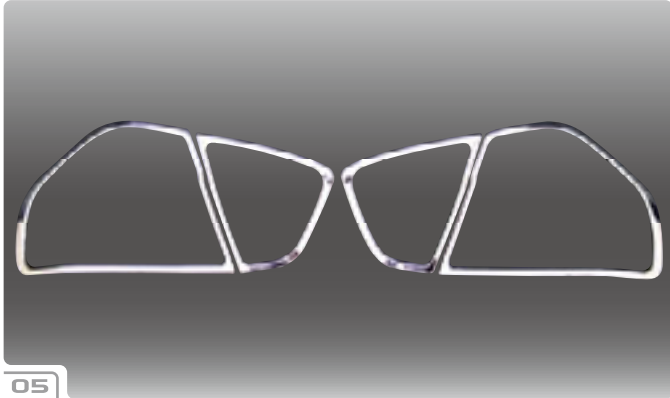

JAGUAR PARTS
J-WIN

CHRYSLER
MONICA

REAR LAMP RING

BMW Rear Lamp Ring							
No.	車種	対応年式	商品名	本体価格	税込価格	備考	
1	E65	2006y-	CHROME REAR LAMP RING	¥17,000	¥17,850 (税込)	両面テープ付	
2	E65	-2005y	CHROME REAR LAMP RING	¥12,000	¥12,600 (税込)	両面テープ付	
3	E60 SEDAN	ALL MODEL	CHROME REAR LAMP RING	¥13,000	¥13,650 (税込)	両面テープ付	
4	E39 SEDAN	ALL MODEL	CHROME REAR LAMP RING	¥10,500	¥11,025 (税込)	両面テープ付	