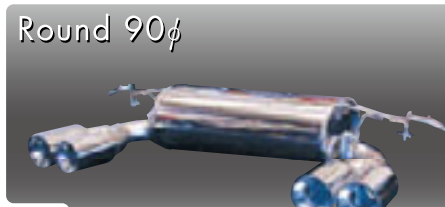

19-26

SLASH