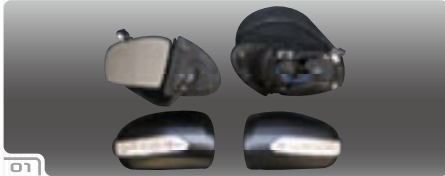

Mercedes-Benz

OTHER PARTS

Door Mirror Assy