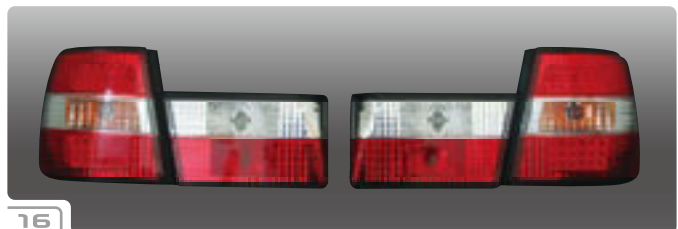

BMW

TAIL LENS

BMW TAIL LENS

BMW Tail Lens

No.	車種	対応年式	商品名	本体価格	税込価格	備考
1	E38	ALL MODEL	SPARKY CRYSTAL RED/WHITE	¥45,000	¥47,250 (税込)	
2	E38	ALL MODEL	CRYSTAL LED RED/WHITE	¥40,000	¥42,000 (税込)	警告灯対策済
3	E38	ALL MODEL	CRYSTAL LED RED/SMOKE	¥40,000	¥42,000 (税込)	警告灯対策済
4	E60 SEDAN	-2006y	SPARKY CRYSTAL LED RED/WHITE	¥57,000	¥59,850 (税込)	警告灯対策済
5	E60 SEDAN	-2006y	SPARKY CRYSTAL LED RED/SMOKE	¥57,000	¥59,850 (税込)	警告灯対策済
6	E39 SEDAN	-2000y	SPARKY CRYSTAL RED/WHITE	¥40,000	¥42,000 (税込)	
7	E39 SEDAN	-2000y	CRYSTAL CLEAR	¥42,000	¥44,100 (税込)	
8	E39 SEDAN	-2000y	CRYSTAL SMOKE	¥42,000	¥44,100 (税込)	
9	E39 SEDAN	-2000y	CRYSTAL LED	¥40,000	¥42,000 (税込)	警告灯対策済
10	E39 SEDAN	2001y-	M LOOK LED RED/WHITE HELLA製	¥53,000	¥55,650 (税込)	