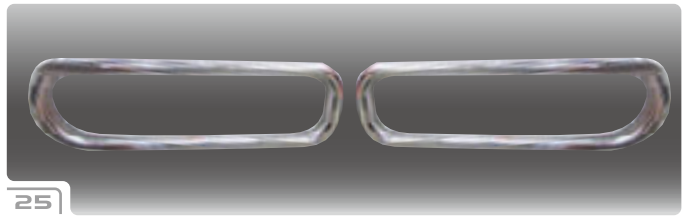

※1 SEDAN TOURINGは-2001y, COUPEは-2002y ※2要配線加工 ※3 現車形状要確認

BMW side marker & other parts

20

21

22

23

24

25