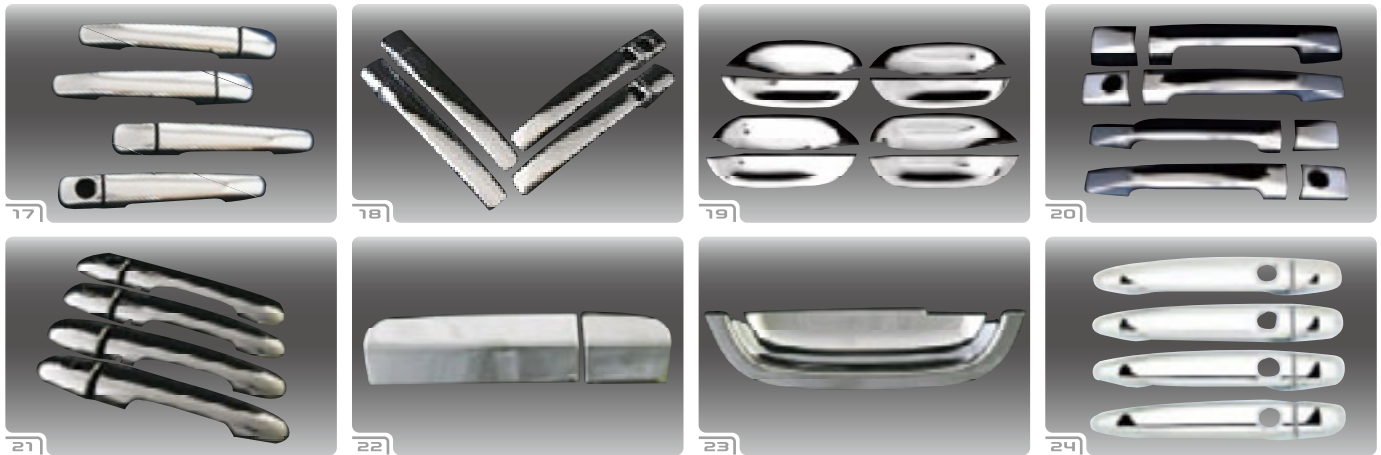

Chrome Door Handle Cover

Chrome Switch RIM

Mercedes Benz Other Parts

No.	車種	対応年式	商品名	本体価格	税込価格	備考
17	W163 M-class	ALL MODEL	CHROME DOOR HANDLE COVER	¥10,000	¥10,500 (税込)	※1
	W210	ALL MODEL	CHROME DOOR HANDLE COVER	¥10,000	¥10,500 (税込)	※1
	W202	ALL MODEL	CHROME DOOR HANDLE COVER	¥10,000	¥10,500 (税込)	※1
18	W140	ALL MODEL	CHROME DOOR HANDLE COVER	¥10,000	¥10,500 (税込)	※1キースセンサ穴付
19	W140	ALL MODEL	CHROME DOOR HANDLE INNER COVER	¥8,000	¥8,400 (税込)	※1
20	W124・W201	ALL MODEL	DOOR HANDLE COVER CHROME	¥10,000	¥10,500 (税込)	※1
21	W639 VIANO	ALL MODEL	CHROME DOOR HANDLE COVER	¥15,000	¥15,750 (税込)	※1
22	W639 VIANO	ALL MODEL	CHROME TRUNK HANDLE COVER	¥5,000	¥5,250 (税込)	※1
23	W639 VIANO	ALL MODEL	CHROME TRUNK HANDLE INNERCOVER	¥5,000	¥5,250 (税込)	※1
24	LEXUS/UCF30 CELSIOR	2003y-	CHROME DOOR HANDLE OUTER COVER	¥15,000	¥15,750 (税込)	※1スマートキー付車用
25	W220	-2002y	CHROME SWITCH RIM(22pcs)	¥10,000	¥10,500 (税込)	※1
26	W140	ALL MODEL	CHROME SWITCH RIM(17pcs)	¥10,000	¥10,500 (税込)	※1
27	W210	ALL MODEL	CHROME SWITCH RIM(19pcs)	¥10,000	¥10,500 (税込)	※1
28	W124	ALL MODEL	CHROME SWITCH RIM(15pcs)	¥10,000	¥10,500 (税込)	※1
29	W202	ALL MODEL	CHROME SWITCH RIM(15pcs)	¥10,000	¥10,500 (税込)	※1
30	W163	ALL MODEL	CHROME SWITCH RIM(17pcs)	¥10,000	¥10,500 (税込)	※1
31	W164 M-class	ALL MODEL	CHROME POWER SWITCH COVER	¥7,000	¥7,350 (税込)	※1ハンドル左右 要確認
32	W220,W215	ALL MODEL	POWER SEAT SWITCH COVER BLACK CARBON	¥20,000	¥21,000 (税込)	※1
33	W220,W215	ALL MODEL	POWER SEAT SWITCH COVER SILVER CARBON	¥20,000	¥21,000 (税込)	※1
34	W220,W215	ALL MODEL	POWER SEAT SWITCH COVER ウォールナット	¥20,000	¥21,000 (税込)	※1

※1 両面テープ付 ※2 W124年式確認