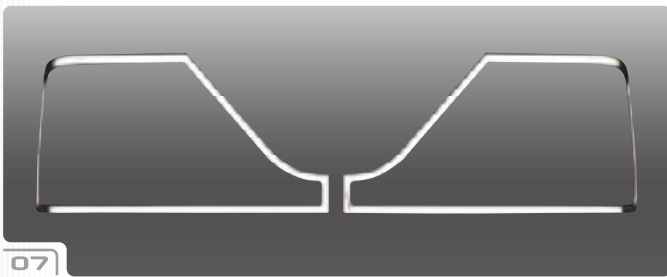

Mercedes-Benz

REAR LAMP RING

Mercedes Benz Rear Lamp Ring

No.	車種	対応年式	商品名	本体価格	税込価格	備考
1	R230	ALL MODEL	CHROME REAR LAMP RING	¥20,000	¥21,000 (税込)	両面テープ付
2	W221	ALL MODEL	CHROME REAR LAMP RING type-1	¥17,000	¥17,850 (税込)	両面テープ付
3	W221	ALL MODEL	CHROME REAR LAMP RING type-2	¥18,000	¥18,900 (税込)	両面テープ付
4	W221	ALL MODEL	CHROME TAIL STRIPE COVER	¥16,000	¥16,800 (税込)	両面テープ付
5	W220	ALL MODEL	CHROME REAR LAMP RING	¥11,000	¥11,550 (税込)	両面テープ付
6	W215	ALL MODEL	CHROME REAR LAMP RING	¥20,000	¥21,000 (税込)	両面テープ付
7	W140 SEDAN	1995y-	CHROME REAR LAMP RING	¥16,000	¥16,800 (税込)	両面テープ付
8	W219	ALL MODEL	CHROME REAR LAMP RING	¥13,000	¥13,650 (税込)	両面テープ付
9	W211 SEDAN	ALL MODEL	CHROME REAR LAMP RING type-1	¥12,000	¥12,600 (税込)	両面テープ付