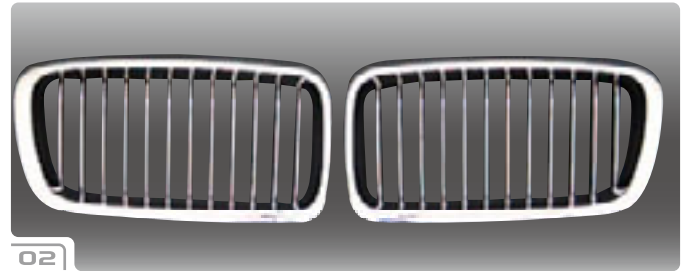

BMW

GRILL

BMW GRILL

01

02

03

04

05

06

07

BMW Grill

No.	車種	対応年式	商品名	本体価格	税込価格	備考
1	E65	-2005y	760 LOOK CHROME	¥27,000	¥28,350 (税込)	
2	E38	ALL MODEL	1999y LOOK CHROME/BLACK	¥9,000	¥9,450 (税込)	
3	E60	ALL MODEL	CHROME/BLACK	¥11,500	¥12,075 (税込)	
4	E60	ALL MODEL	M6 LOOK CHROME COVER	¥11,000	¥11,550 (税込)	
5	E39	ALL MODEL	M5 LOOK CHROME/BLACK	¥7,000	¥7,350 (税込)	
6	E53 X5	-2003y	CHROME/BLACK	¥11,000	¥11,550 (税込)	
7	E53 X5	2004y-	CHROME COVER	¥11,000	¥11,550 (税込)