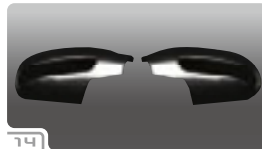

Mercedes-Benz

OTHER PARTS

Door Mirror Assy

Door Mirror Rim

Chrome Door Mirror Cover

Mercedes Benz Other Parts

No.	車種	対応年式	商品名	本体価格	税込価格	備考
1	W220	-2002y	2003y LOOK DOOR MIRROR ASSY PAINTED	¥62,000	¥65,100 (税込)	※1 ※4
2	W210	ALL MODEL	2000y LOOK DOOR MIRROR ASSY PAINTED	¥53,000	¥55,650 (税込)	要配線加工 ※4
	W140(1995y-)	ALL MODEL	W210 2000y LOOK DOOR MIRROR ASSY	¥53,000	¥55,650 (税込)	要配線加工 ※4
	W202	ALL MODEL	W210 2000y LOOK DOOR MIRROR ASSY	¥53,000	¥55,650 (税込)	要配線加工 ※4
	R129	1997y-1998y	W210 2000y LOOK DOOR MIRROR ASSY	¥53,000	¥55,650 (税込)	要配線加工 ※4
3	W163 M-class	ALL MODEL	2002y DOOR MIRROR ASSY 純正品	¥271,000	¥28,4550 (税込)	~01y 要配線加工 ※4
4	W463	ALL MODEL	2003y DOOR MIRROR ASSY 純正品質	¥98,400	¥103,320 (税込)	※4
5	W220	-2002y	CHROME DOOR MIRROR RIM	¥9,000	¥9,450 (税込)	両面テープ付 ※3
	W211	-2006y	CHROME DOOR MIRROR RIM	¥9,000	¥9,450 (税込)	両面テープ付 ※3
	W210	2000y-	CHROME DOOR MIRROR RIM	¥9,000	¥9,450 (税込)	両面テープ付 ※3
	W203	ALL MODEL	CHROME DOOR MIRROR RIM	¥9,000	¥9,450 (税込)	両面テープ付 ※3
6	W163 M-class	2002y-	CHROME DOOR MIRROR RIM	¥9,000	¥9,450 (税込)	両面テープ付
	W163 M-class	-2001y	CHROME DOOR MIRROR RIM	¥9,000	¥9,450 (税込)	両面テープ付
7	W164 M-class	ALL MODEL	CHROME DOOR MIRROR RIM	¥9,000	¥9,450 (税込)	両面テープ付
8	W220	2003y-	CHROME DOOR MIRROR COVER	¥8,000	¥8,400 (税込)	両面テープ付
9	W220	-2002y	CHROME DOOR MIRROR COVER	¥8,000	¥8,400 (税込)	両面テープ付
10	W211	-2006y	CHROME DOOR MIRROR COVER	¥8,000	¥8,400 (税込)	両面テープ付
11	W210	2000y-	CHROME DOOR MIRROR COVER	¥8,000	¥8,400 (税込)	両面テープ付
12	W204	ALL MODEL	CHROME DOOR MIRROR COVER	¥10,000	¥10,500 (税込)	両面テープ付
13	W203	ALL MODEL	CHROME DOOR MIRROR COVER	¥8,000	¥8,400 (税込)	両面テープ付
14	W168 A-class		CHROME DOOR MIRROR COVER	¥10,000	¥10,500 (税込)	両面テープ付 ※2
15	W639 VIANO	ALL MODEL	CHROME DOOR MIRROR COVER	¥10,000	¥10,500 (税込)	両面テープ付
16	Touareg	ALL MODEL	CHROME DOOR MIRROR COVER	¥10,000	¥10,500 (税込)	両面テープ付
17	LS460・600h	ALL MODEL	CHROME DOOR MIRROR COVER	¥10,000	¥10,500 (税込)	両面テープ付