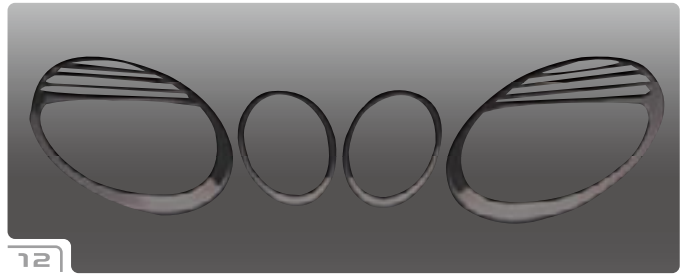

Mercedes Benz Head Light Ring

No.	車種	対応年式	商品名	本体価格	税込価格	備考
11	W211 SEDAN・WAGON	ALL MODEL	2007 LOOK WHITE HEAD LIGHT RING	¥20,000	¥21,000 (税込)	両面テープ付
12	W211 SEDAN・WAGON	ALL MODEL	2007 LOOK BLACK HEAD LIGHT RING	¥20,000	¥21,000 (税込)	両面テープ付
13	W211 SEDAN・WAGON	ALL MODEL	CHROME HEAD LIGHT RING	¥7,500	¥7,875 (税込)	両面テープ付
14	W210 SEDAN・WAGON	ALL MODEL	CHROME HEAD LIGHT RING	¥7,500	¥7,875 (税込)	両面テープ付
15	W204	ALL MODEL	CHROME HEAD LIGHT RING	¥13,000	¥13,650 (税込)	両面テープ付
16	W203 SEDAN・WAGON	ALL MODEL	CHROME HEAD LIGHT SEPARATE TYPE RING	¥11,000	¥11,550 (税込)	両面テープ付
17	W203 SEDAN・WAGON	ALL MODEL	CHROME HEAD LIGHT RING	¥8,000	¥8,400 (税込)	両面テープ付
18	W202 SEDAN・WAGON	ALL MODEL	CHROME HEAD LIGHT RING	¥8,000	¥8,400 (税込)	両面テープ付※1
19	W209 CLK	ALL MODEL	CHROME HEAD LIGHT RING	¥13,000	¥13,650 (税込)	両面テープ付
20	W208 CLK	ALL MODEL	CHROME HEAD LIGHT RING	¥7,500	¥7,875 (税込)	両面テープ付

※1 ヘッドライトワイパー付車は取付不可

Mercedes Benz Head Light
Mercedes Benz White Winker
Mercedes Benz Side Marker
Mercedes Benz Fog Lamp/Bulb
Mercedes Benz Tail Lens
Mercedes Benz GRILL
Mercedes Benz Head Light RING
Mercedes Benz Rear Lamp RING
Mercedes Benz Door Mirror
Mercedes Benz Chrome Parts
Mercedes Benz Pillar/TV Frame
Mercedes Benz Visor/Lowering
Mercedes Benz Swarovski
Mercedes Benz Devil
Mercedes Benz Muffler/Culter/Foily