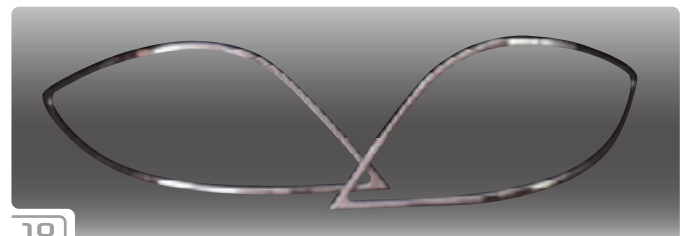

Mercedes-Benz

REAR LAMP RING

MERCEDES BENZ REAR LAMP RING

Mercedes Benz Rear Lamp Ring

No.	車種	対応年式	商品名	本体価格	税込価格	備考
1	W169 A-class	ALL MODEL	CHROME REAR LAMP RING	¥11,000	¥11,550 (税込)	両面テープ付
2	W168 A-class	ALL MODEL	CHROME REAR LAMP RING	¥9,000	¥9,450 (税込)	両面テープ付
3	W245 B-class	ALL MODEL	CHROME REAR LAMP RING	¥16,000	¥16,800 (税込)	両面テープ付
4	W164 M-class	ALL MODEL	CHROME REAR LAMP RING type-1	¥17,000	¥17,850 (税込)	両面テープ付
5	W164 M-class	ALL MODEL	CHROME REAR LAMP RING type-2	¥18,000	¥18,900 (税込)	両面テープ付
6	W164 M-class	ALL MODEL	CHROME REAR LAMP RING type-3	¥18,000	¥18,900 (税込)	両面テープ付
7	W163 M-class	ALL MODEL	CHROME REAR LAMP RING type-1	¥16,000	¥16,800 (税込)	両面テープ付
8	W163 M-class	ALL MODEL	CHROME REAR LAMP RING type-2	¥18,000	¥18,900 (税込)	両面テープ付
9	W639 VIANO	ALL MODEL	CHROME REAR LAMP RING	¥17,000	¥17,850 (税込)	両面テープ付
10	W251 R-class	ALL MODEL	CHROME REAR LAMP RING	¥13,000	¥13,650 (税込)	両面テープ付