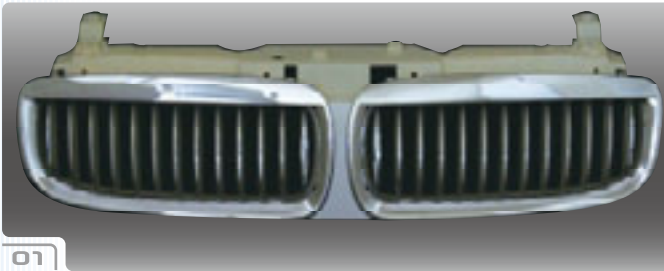

BMW

GRILL

BMW GRILL

01