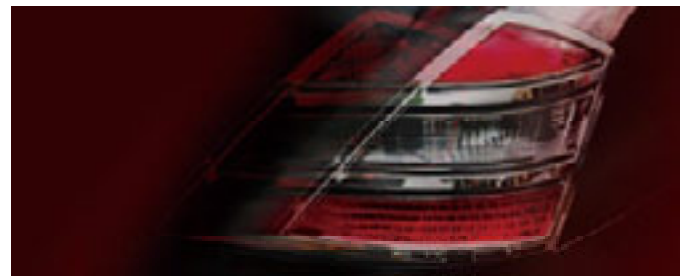

Mercedes-Benz

REAR LAMP RING

Mercedes Benz Rear Lamp Ring

No.	車種	対応年式	商品名	本体価格	税込価格	備考
1	R230	ALL MODEL	CHROME REAR LAMP RING	¥20,000	¥21,000 (税込)	両面テープ付
2	W221	ALL MODEL	CHROME REAR LAMP RING type-1	¥17,000	¥17,850 (税込)	両面テープ付
3	W221	ALL MODEL	CHROME REAR LAMP RING type-2	¥18,000	¥18,900 (税込)	両面テープ付
4	W221	ALL MODEL	CHROME TAIL STRIPE COVER	¥16,000	¥16,800 (税込)	両面テープ付
5	W220	ALL MODEL	CHROME REAR LAMP RING	¥11,000	¥11,550 (税込)	両面テープ付
6	W215	ALL MODEL	CHROME REAR LAMP RING	¥20,000	¥21,000 (税込)	両面テープ付
7	W140 SEDAN	1995y-	CHROME REAR LAMP RING	¥16,000	¥16,800 (税込)	両面テープ付
8	W219	ALL MODEL	CHROME REAR LAMP RING	¥13,000	¥13,650 (税込)	両面テープ付
9	W211 SEDAN	ALL MODEL	CHROME REAR LAMP RING type-1	¥12,000	¥12,600 (税込)	両面テープ付