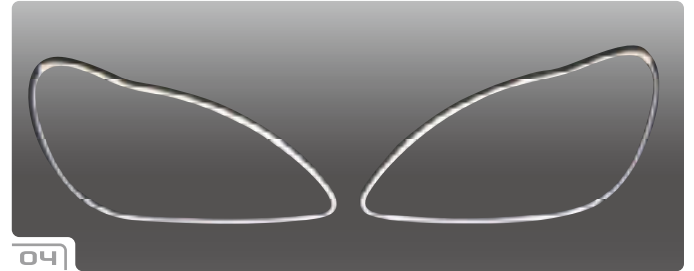

Mercedes-Benz

HEAD LIGHT RING

MERCEDES BENZ HEAD LIGHT RING

Mercedes Benz Head Light Ring

No.	車種	対応年式	商品名	本体価格	税込価格	備考
1	R230	ALL MODEL	CHROME HEAD LIGHT RING	¥13,000	¥13,650 (税込)	両面テープ付
2	W221	ALL MODEL	CHROME HEAD LIGHT RING	¥20,000	¥21,000 (税込)	両面テープ付
3	W220	2003y-	CHROME HEAD LIGHT RING	¥8,500	¥8,925 (税込)	両面テープ付
4	W220	-2002y	CHROME HEAD LIGHT RING	¥8,500	¥8,925 (税込)	両面テープ付
5	W215	ALL MODEL	CHROME HEAD LIGHT RING	¥20,000	¥21,000 (税込)	両面テープ付
6	W140 SEDAN	ALL MODEL	CHROME HEAD LIGHT RING	¥13,000	¥13,650 (税込)	両面テープ付※1
7	W219	ALL MODEL	CHROME HEAD LIGHT RING	¥13,000	¥13,650 (税込)	両面テープ付
8	W211 SEDAN・WAGON	ALL MODEL	CHROME HEAD LIGHT RING SEPARATE TYPE	¥11,000	¥11,550 (税込)	両面テープ付
9	W211 SEDAN・WAGON	ALL MODEL	2007 LOOK CHROME HEAD LIGHT RING	¥20,000	¥21,000 (税込)	両面テープ付
10	W211 SEDAN・WAGON	ALL MODEL	2007 LOOK SILVER HEAD LIGHT RING	¥20,000	¥21,000 (税込)	両面テープ付

※1 ヘッドライトワイパー付車は取付不可