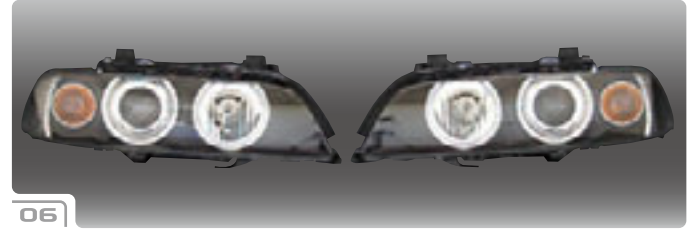

HEAD LIGHT

BMW HEAD LIGHT

01

02

03

04

05

06

07

08

09

10

BMW Head Light

No.	車種	対応年式	商品名	本体価格	税込価格	備考
1	E38	-1998y	FACE CHANGE KIT HALOGEN 純正品質	¥138,000	¥144,900 (税込)	要フェンダー钣金 Projector無し
	E38	-1998y	FACE CHANGE KIT XENON 純正品質	¥320,000	¥336,000 (税込)	要フェンダー钣金
2	E38	-1998y	FACE CHANGE KIT PROJECTOR HALOGEN ANGEL RING	¥100,000	¥105,000 (税込)	要フェンダー钣金
	E38	-1998y	FACE CHANGE KIT PROJECTOR XENON ANGEL RING	¥190,000	¥199,500 (税込)	要フェンダー钣金
3	E38	1999y-	PROJECTOR HALOGEN ANGEL RING	¥80,000	¥84,000 (税込)	
	E38	1999y-	PROJECTOR XENON ANGEL RING	¥170,000	¥178,500 (税込)	
4	E38	-1998y	PROJECTOR HALOGEN ANGEL RING	¥80,000	¥84,000 (税込)	
	E38	-1998y	PROJECTOR XENON ANGEL RING	¥170,000	¥178,500 (税込)	
5	E39	ALL MODEL	2001y CELIS RING XENON HELLA製	¥196,000	¥205,800 (税込)	※1 キャンセラー付
6	E39	ALL MODEL	2001y CELIS RING HALOGEN HELLA製	¥106,000	¥111,300 (税込)	※1
7	E39	-2000y	SPARKY 2001y LOOK ANGEL RING HALOGEN BLACK	¥80,000	¥84,000 (税込)	
8	E39	-2000y	SPARKY 2001y LOOK ANGEL RING HALOGEN CHROME	¥90,000	¥94,500 (税込)	
9	E46 SEDAN	-2001y	PROJECTOR XENON 純正品質	¥179,800	¥188,790 (税込)	
10	E46 SEDAN	2002y-	PROJECTOR XENON 純正品質	¥250,000	¥262,500 (税込)	INNER Titanium Silver

※1 要エアコンホース曲げ