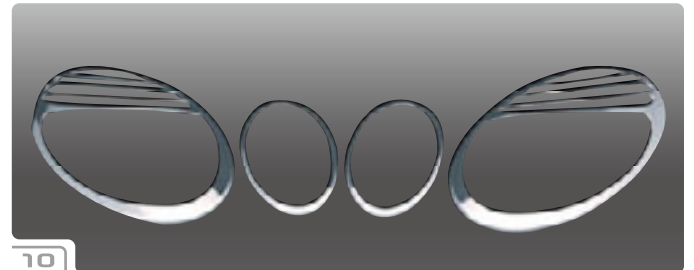

Mercedes-Benz

HEAD LIGHT RING

MERCEDES BENZ HEAD LIGHT RING

Mercedes Benz Head Light Ring

No.	車種	対応年式	商品名	本体価格	税込価格	備考
1	R230	ALL MODEL	CHROME HEAD LIGHT RING	¥13,000	¥13,650 (税込)	両面テープ付
2	W221	ALL MODEL	CHROME HEAD LIGHT RING	¥20,000	¥21,000 (税込)	両面テープ付
3	W220	2003y-	CHROME HEAD LIGHT RING	¥8,500	¥8,925 (税込)	両面テープ付
4	W220	-2002y	CHROME HEAD LIGHT RING	¥8,500	¥8,925 (税込)	両面テープ付
5	W215	ALL MODEL	CHROME HEAD LIGHT RING	¥20,000	¥21,000 (税込)	両面テープ付
6	W140 SEDAN	ALL MODEL	CHROME HEAD LIGHT RING	¥13,000	¥13,650 (税込)	両面テープ付※1
7	W219	ALL MODEL	CHROME HEAD LIGHT RING	¥13,000	¥13,650 (税込)	両面テープ付
8	W211 SEDAN・WAGON	ALL MODEL	CHROME HEAD LIGHT RING SEPARATE TYPE	¥11,000	¥11,550 (税込)	両面テープ付
9	W211 SEDAN・WAGON	ALL MODEL	2007 LOOK CHROME HEAD LIGHT RING	¥20,000	¥21,000 (税込)	両面テープ付
10	W211 SEDAN・WAGON	ALL MODEL	2007 LOOK SILVER HEAD LIGHT RING	¥20,000	¥21,000 (税込)	両面テープ付

※1 ヘッドライトワイパー付車は取付不可