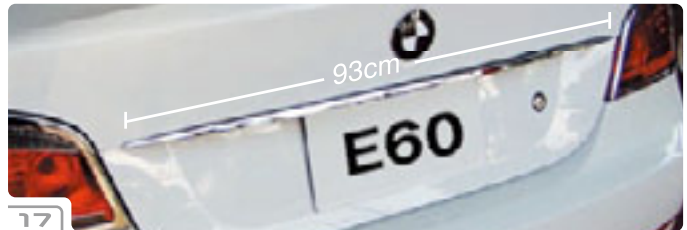

Chrome Trunk Lid Moulding

BMW Other Parts

No.	車種	対応年式	商品名	本体価格	税込価格	備考
14	E38	ALL MODEL	CHROME TRUNK LID MOULDING 64cm	¥5,500	¥5,775 (税込)	両面テープ付
15	E38	ALL MODEL	CHROME TRUNK LID MOULDING 93cm	¥5,500	¥5,775 (税込)	両面テープ付
16	E60	ALL MODEL	CHROME TRUNK LID MOULDING 64cm	¥5,500	¥5,775 (税込)	両面テープ付
17	E60	ALL MODEL	CHROME TRUNK LID MOULDING 93cm	¥5,500	¥5,775 (税込)	両面テープ付
18	E39 SEDAN	ALL MODEL	CHROME TRUNK LID MOULDING 64cm	¥5,500	¥5,775 (税込)	両面テープ付
19	E39 SEDAN	ALL MODEL	CHROME TRUNK LID MOULDING 93cm	¥5,500	¥5,775 (税込)	両面テープ付
20	E53 X5	ALL MODEL	CHROME TRUNK LID MOULDING	¥5,500	¥5,775 (税込)	両面テープ付
21	E46 SEDAN	ALL MODEL	CHROME TRUNK LID MOULDING	¥5,500	¥5,775 (税込)	両面テープ付
22	E36 SEDAN COUPE	ALL MODEL	CHROME TRUNK LID MOULDING	¥5,500	¥5,775 (税込)	両面テープ付
23	E60 E61	ALL MODEL	CHROME TRUNK LID MOULDING 98cm	¥7,500	¥7,875 (税込)	両面テープ付
24	E90 E91	ALL MODEL	CHROME TRUNK LID MOULDING 79cm	¥7,500	¥7,875 (税込)	両面テープ付
25	E90	ALL MODEL	BLACK CARBON REAR SPOILER	¥35,000	¥36,750 (税込)	両面テープ付

B M W
Head Light

B M W
White Winker

B M W
Side Marker

B M W
Fog Lamp/Bulb

B M W
Tail Lens

B M W
GRILL

B M W
Head Light RING

B M W
Rear Lamp RING

B M W
Door Mirror

B M W
Chrome Parts

B M W
Muffler/Catalytic
Pillar

B M W
Trunk Lid

JAGUAR PARTS
UAR
J-WIN

CHRYSLER
MONICA