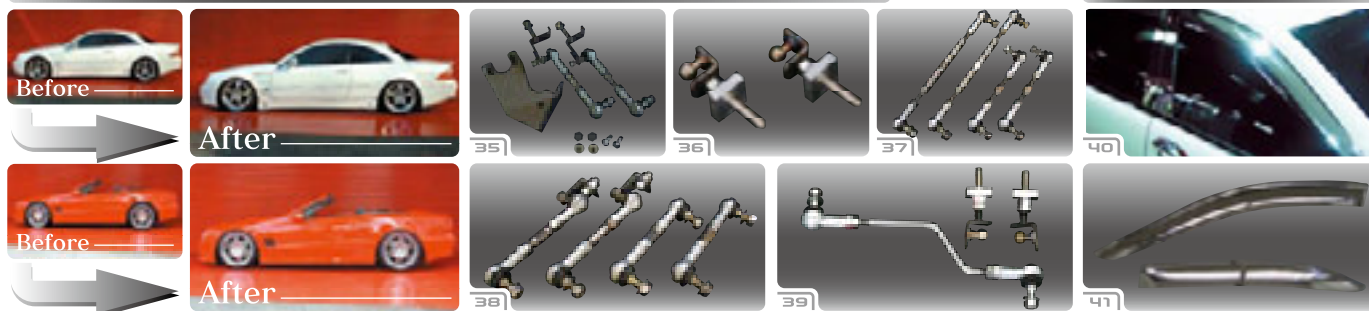

Air/Active Sus Controller Technic German

Door Visor

Mercedes Benz Other Parts

No.	車種	対応年式	商品名	本体価格	税込価格	備考
35	W221	ALL MODEL	TL221 100 LOWERING KIT	¥60,000	¥63,000 (税込)	エアサス用
36	W220	ALL MODEL	TL220 100 LOWERING KIT	¥20,000	¥21,000 (税込)	エアサス用
36	W220	ALL MODEL	TL215 100 LOWERING KIT	¥50,000	¥52,500 (税込)	アクティブサス用
37	W215	ALL MODEL	TL215 100 LOWERING KIT	¥50,000	¥52,500 (税込)	アクティブサス用
38	R230	ALL MODEL	TL230 100 LOWERING KIT	¥50,000	¥52,500 (税込)	アクティブサス用
39	W211 (SEDAN)	ALL MODEL	TL211 100 LOWERING KIT	¥50,000	¥52,500 (税込)	エアサス用
	W219	ALL MODEL	TL219 100 LOWERING KIT	¥50,000	¥52,500 (税込)	エアサス用
40	ALMIGHTY		CHROME DOOR VISOR	¥100,000~	¥105,000~ (税込)	
41	W220 (LONG, SHORT)	ALL MODEL	DOOR VISOR(AIR COOL)(4pcs)	¥10,000	¥10,500 (税込)	両面テープ留め
	W140 (LONG, SHORT)	ALL MODEL	DOOR VISOR(AIR COOL)(4pcs)	¥10,000	¥10,500 (税込)	両面テープ留め
	W211 (SEDAN)	ALL MODEL	DOOR VISOR(AIR COOL)(4pcs)	¥10,000	¥10,500 (税込)	両面テープ留め
	W210 (SEDAN,WAGON)	ALL MODEL	DOOR VISOR(AIR COOL)(4pcs)	¥10,000	¥10,500 (税込)	両面テープ留め
	W203 (SEDAN,WAGON)	ALL MODEL	DOOR VISOR(AIR COOL)(4pcs)	¥10,000	¥10,500 (税込)	両面テープ留め
	W202 (SEDAN)	ALL MODEL	DOOR VISOR(AIR COOL)(4pcs)	¥10,000	¥10,500 (税込)	両面テープ留め
	W638 V-class	ALL MODEL	DOOR VISOR(AIR COOL)(2pcs)	¥7,000	¥7,350 (税込)	両面テープ留め
	W163 M-class	ALL MODEL	DOOR VISOR(AIR COOL)(4pcs)	¥10,000	¥10,500 (税込)	両面テープ留め
	W168 A-class (SHORT)	ALL MODEL	DOOR VISOR(AIR COOL)(4pcs)	¥10,000	¥10,500 (税込)	両面テープ留め
	W245 B-class (LONG)	ALL MODEL	DOOR VISOR(AIR COOL)(4pcs)	¥10,000	¥10,500 (税込)	両面テープ留め