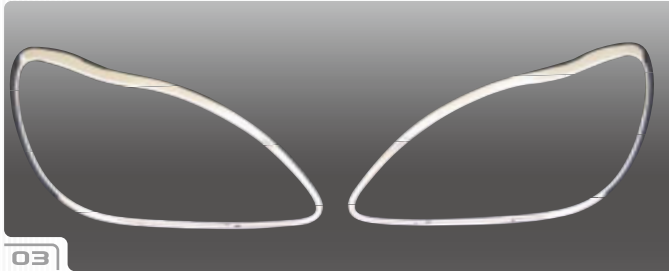

Mercedes-Benz

HEAD LIGHT RING

MERCEDES BENZ HEAD LIGHT RING

Mercedes Benz Head Light Ring

No.	車種	対応年式	商品名	本体価格	税込価格	備考
1	R230	ALL MODEL	CHROME HEAD LIGHT RING	¥13,000	¥13,650 (税込)	両面テープ付
2	W221	ALL MODEL	CHROME HEAD LIGHT RING	¥20,000	¥21,000 (税込)	両面テープ付
3	W220	2003y-	CHROME HEAD LIGHT RING	¥8,500	¥8,925 (税込)	両面テープ付
4	W220	-2002y	CHROME HEAD LIGHT RING	¥8,500	¥8,925 (税込)	両面テープ付
5	W215	ALL MODEL	CHROME HEAD LIGHT RING	¥20,000	¥21,000 (税込)	両面テープ付
6	W140 SEDAN	ALL MODEL	CHROME HEAD LIGHT RING	¥13,000	¥13,650 (税込)	両面テープ付※1
7	W219	ALL MODEL	CHROME HEAD LIGHT RING	¥13,000	¥13,650 (税込)	両面テープ付
8	W211 SEDAN・WAGON	ALL MODEL	CHROME HEAD LIGHT RING SEPARATE TYPE	¥11,000	¥11,550 (税込)	両面テープ付
9	W211 SEDAN・WAGON	ALL MODEL	2007 LOOK CHROME HEAD LIGHT RING	¥20,000	¥21,000 (税込)	両面テープ付
10	W211 SEDAN・WAGON	ALL MODEL	2007 LOOK SILVER HEAD LIGHT RING	¥20,000	¥21,000 (税込)	両面テープ付

※1 ヘッドライトワイパー付車は取付不可