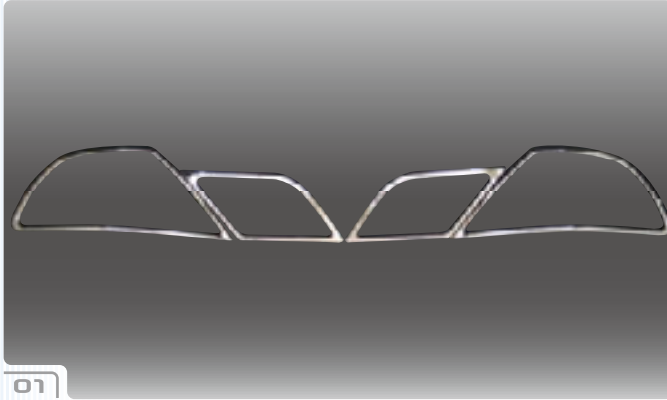

REAR LAMP RING