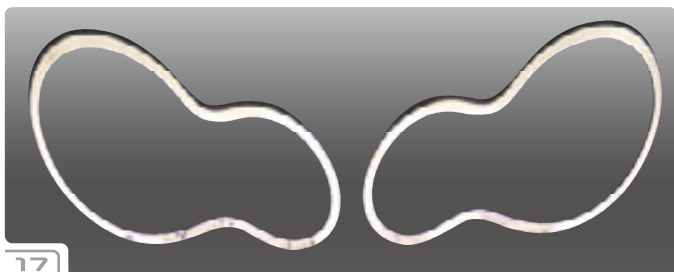

Mercedes Benz Head Light Ring

No.	車種	対応年式	商品名	本体価格	税込価格	備考
11	W211 SEDAN・WAGON	ALL MODEL	2007 LOOK WHITE HEAD LIGHT RING	¥20,000	¥21,000 (税込)	両面テープ付
12	W211 SEDAN・WAGON	ALL MODEL	2007 LOOK BLACK HEAD LIGHT RING	¥20,000	¥21,000 (税込)	両面テープ付
13	W211 SEDAN・WAGON	ALL MODEL	CHROME HEAD LIGHT RING	¥7,500	¥7,875 (税込)	両面テープ付
14	W210 SEDAN・WAGON	ALL MODEL	CHROME HEAD LIGHT RING	¥7,500	¥7,875 (税込)	両面テープ付
15	W204	ALL MODEL	CHROME HEAD LIGHT RING	¥13,000	¥13,650 (税込)	両面テープ付
16	W203 SEDAN・WAGON	ALL MODEL	CHROME HEAD LIGHT SEPARATE TYPE RING	¥11,000	¥11,550 (税込)	両面テープ付
17	W203 SEDAN・WAGON	ALL MODEL	CHROME HEAD LIGHT RING	¥8,000	¥8,400 (税込)	両面テープ付
18	W202 SEDAN・WAGON	ALL MODEL	CHROME HEAD LIGHT RING	¥8,000	¥8,400 (税込)	両面テープ付※1
19	W209 CLK	ALL MODEL	CHROME HEAD LIGHT RING	¥13,000	¥13,650 (税込)	両面テープ付
20	W208 CLK	ALL MODEL	CHROME HEAD LIGHT RING	¥7,500	¥7,875 (税込)	両面テープ付

※1 ヘッドライトワイパー付車は取付不可

Mercedes Benz Head Light
Mercedes Benz White Winker
Mercedes Benz Side Marker
Mercedes Benz Fog Lamp/Bulb
Mercedes Benz Tail Lens
Mercedes Benz GRILL
Mercedes Benz Head Light RING
Mercedes Benz Rear Lamp RING
Mercedes Benz Door Mirror
Mercedes Benz Chrome Parts
Mercedes Benz Pillar/TV Frame
Mercedes Benz Visor/Lowering
Mercedes Benz Swarovski
Mercedes Benz Devil
Mercedes Benz Muffler/Culter/Foily