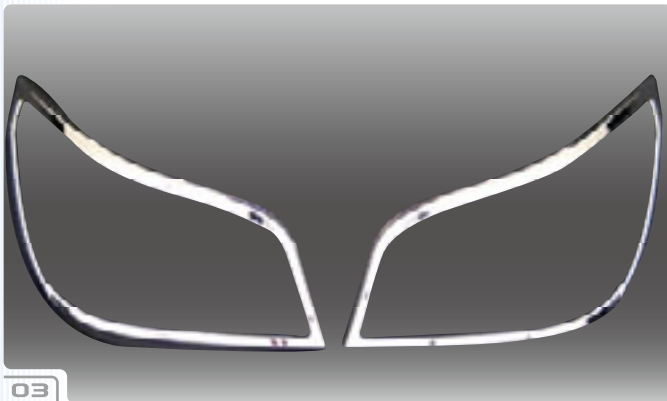

REAR LAMP RING