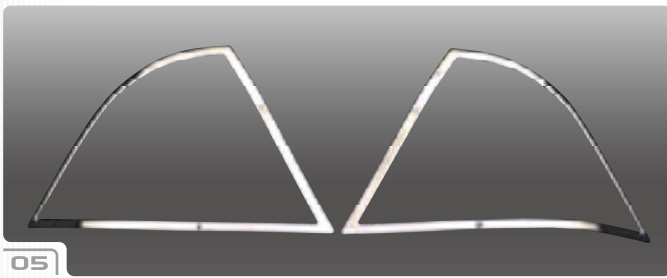

Mercedes-Benz

REAR LAMP RING

Mercedes Benz Rear Lamp Ring

No.	車種	対応年式	商品名	本体価格	税込価格	備考
1	R230	ALL MODEL	CHROME REAR LAMP RING	¥20,000	¥21,000 (税込)	両面テープ付
2	W221	ALL MODEL	CHROME REAR LAMP RING type-1	¥17,000	¥17,850 (税込)	両面テープ付
3	W221	ALL MODEL	CHROME REAR LAMP RING type-2	¥18,000	¥18,900 (税込)	両面テープ付
4	W221	ALL MODEL	CHROME TAIL STRIPE COVER	¥16,000	¥16,800 (税込)	両面テープ付
5	W220	ALL MODEL	CHROME REAR LAMP RING	¥11,000	¥11,550 (税込)	両面テープ付
6	W215	ALL MODEL	CHROME REAR LAMP RING	¥20,000	¥21,000 (税込)	両面テープ付
7	W140 SEDAN	1995y-	CHROME REAR LAMP RING	¥16,000	¥16,800 (税込)	両面テープ付
8	W219	ALL MODEL	CHROME REAR LAMP RING	¥13,000	¥13,650 (税込)	両面テープ付
9	W211 SEDAN	ALL MODEL	CHROME REAR LAMP RING type-1	¥12,000	¥12,600 (税込)	両面テープ付