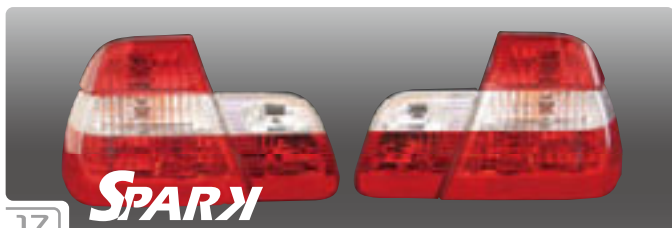

BMW

TAIL LENS

BMW TAIL LENS

BMW Tail Lens

No.	車種	対応年式	商品名	本体価格	税込価格	備考
1	E38	ALL MODEL	SPARKY CRYSTAL RED/WHITE	¥45,000	¥47,250 (税込)	
2	E38	ALL MODEL	CRYSTAL LED RED/WHITE	¥40,000	¥42,000 (税込)	警告灯対策済
3	E38	ALL MODEL	CRYSTAL LED RED/SMOKE	¥40,000	¥42,000 (税込)	警告灯対策済
4	E60 SEDAN	-2006y	SPARKY CRYSTAL LED RED/WHITE	¥57,000	¥59,850 (税込)	警告灯対策済
5	E60 SEDAN	-2006y	SPARKY CRYSTAL LED RED/SMOKE	¥57,000	¥59,850 (税込)	警告灯対策済
6	E39 SEDAN	-2000y	SPARKY CRYSTAL RED/WHITE	¥40,000	¥42,000 (税込)	
7	E39 SEDAN	-2000y	CRYSTAL CLEAR	¥42,000	¥44,100 (税込)	
8	E39 SEDAN	-2000y	CRYSTAL SMOKE	¥42,000	¥44,100 (税込)	
9	E39 SEDAN	-2000y	CRYSTAL LED	¥40,000	¥42,000 (税込)	警告灯対策済
10	E39 SEDAN	2001y-	M LOOK LED RED/WHITE HELLA製	¥53,000	¥55,650 (税込)	