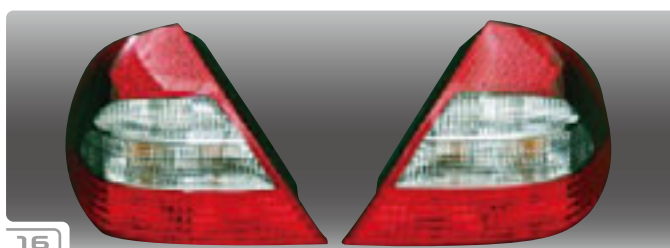

Mercedes Benz Tail Lens

No.	車種	対応年式	商品名	本体価格	税込価格	備考
11	W140	ALL MODEL	1997y RED/WHITE ASSY(+ガーニッシュ) 純正品質	¥89,900	¥94,395 (税込)	※1
12	W140	1995y-	1997y LOOK RED/WHITE(+ガーニッシュ)	¥27,000	¥28,350 (税込)	
13	W140	1995y-	1997y LOOK CRYSTAL RED/WHITE(+ガーニッシュ)	¥32,000	¥33,600 (税込)	
14	W140	1995y-	1997y LOOK CRYSTAL LED RED/WHITE(+ガーニッシュ)	¥48,000	¥50,400 (税込)	警告灯対策済
15	W140 COUPE	ALL MODEL	1998y RED/WHITE 純正品質	¥85,600	¥89,880 (税込)	
16	W211 SEDAN	ALL MODEL	W211 2007y TAIL 純正品質	¥94,400	¥99,120 (税込)	
17	W211 SEDAN	ALL MODEL	W220 LOOK CRYSTAL LED RED/WHITE	¥45,000	¥47,250 (税込)	警告灯対策済
18	W211 SEDAN	ALL MODEL	W220 LOOK CRYSTAL LED RED/SMOKE	¥45,000	¥47,250 (税込)	警告灯対策済
19	W210 SEDAN	ALL MODEL	SPARK 2000y LOOK RED/SMOKE	¥40,000	¥42,000 (税込)	
20	W210 SEDAN	ALL MODEL	CRYSTAL CLEAR	¥35,000	¥36,750 (税込)	

※1 -94yはトランクの加工が必要になります。

Mercedes Benz Head Light
Mercedes Benz White Winker
Mercedes Benz Side Marker
Mercedes Benz Fog Lamp/Bulb
Mercedes Benz Tail Lens
Mercedes Benz GRILL
Mercedes Benz Head Light RING
Mercedes Benz Rear Lamp RING
Mercedes Benz Door Mirror
Mercedes Benz Chrome Parts
Mercedes Benz Pillar/TV Frame
Mercedes Benz Visor/Lowering
Mercedes Benz Swarovski
Mercedes Benz Devil
Mercedes Benz Muffler Cutler / Forty