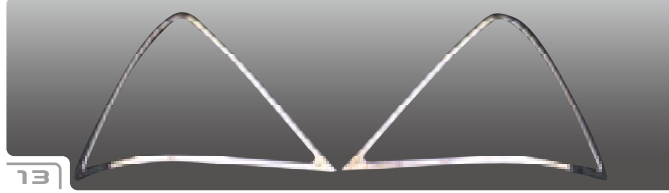

Mercedes-Benz

REAR LAMP RING

MERCEDES BENZ REAR LAMP RING

Mercedes Benz Rear Lamp Ring

No.	車種	対応年式	商品名	本体価格	税込価格	備考
1	W169 A-class	ALL MODEL	CHROME REAR LAMP RING	¥11,000	¥11,550 (税込)	両面テープ付
2	W168 A-class	ALL MODEL	CHROME REAR LAMP RING	¥9,000	¥9,450 (税込)	両面テープ付
3	W245 B-class	ALL MODEL	CHROME REAR LAMP RING	¥16,000	¥16,800 (税込)	両面テープ付
4	W164 M-class	ALL MODEL	CHROME REAR LAMP RING type-1	¥17,000	¥17,850 (税込)	両面テープ付
5	W164 M-class	ALL MODEL	CHROME REAR LAMP RING type-2	¥18,000	¥18,900 (税込)	両面テープ付
6	W164 M-class	ALL MODEL	CHROME REAR LAMP RING type-3	¥18,000	¥18,900 (税込)	両面テープ付
7	W163 M-class	ALL MODEL	CHROME REAR LAMP RING type-1	¥16,000	¥16,800 (税込)	両面テープ付
8	W163 M-class	ALL MODEL	CHROME REAR LAMP RING type-2	¥18,000	¥18,900 (税込)	両面テープ付
9	W639 VIANO	ALL MODEL	CHROME REAR LAMP RING	¥17,000	¥17,850 (税込)	両面テープ付
10	W251 R-class	ALL MODEL	CHROME REAR LAMP RING	¥13,000	¥13,650 (税込)	両面テープ付