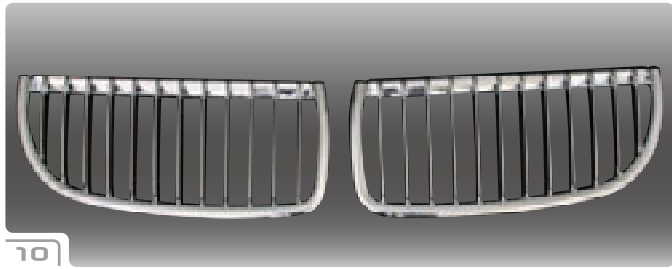

08

09

10

11

12

13

14

BMW Grill

No.	車種	対応年式	商品名	本体価格	税込価格	備考
8	E90	ALL MODEL	CHROME/BLACK	¥12,000	¥12,600 (税込)	
9	E90	ALL MODEL	CHROME/CHROME	¥12,000	¥12,600 (税込)	
10	E90	ALL MODEL	CHROME COVER	¥13,000	¥13,650 (税込)	
11	E46		M3 LOOK CHROME/BLACK	¥7,500	¥7,875 (税込)	
12	E36	-1996y	1997y LOOK ALL CHROME	¥7,500	¥7,875 (税込)	
13	E40 Z3	ALL MODEL	CHROME/BLACK	¥9,500	¥9,975 (税込)	
14	E87 1series	ALL MODEL	M6 LOOK CHROME/BLACK	¥11,000	¥11,550 (税込)	

B M W Head Light
B M W White Winker
B M W Side Marker
B M W Fog Lamp/Bulb
B M W Tail Lens
B M W GRILL
B M W Head Light RING
B M W Rear Lamp RING
B M W Door Mirror
B M W Chrome Parts
B M W Muffler/Culter / Pillar
B M W Trunk Lid
JAGUAR PARTS JAR
J-WIN
CHRYSLER MONICA