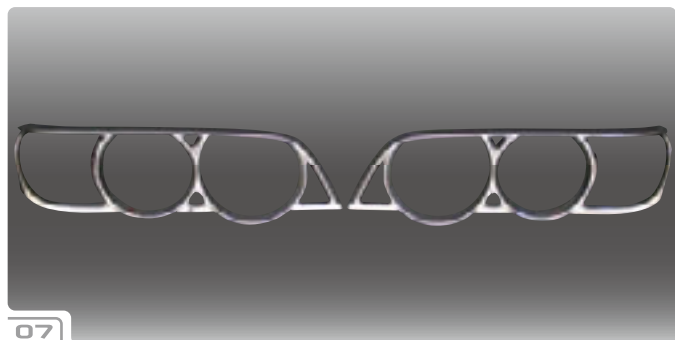

B M W
Fog Lamp/Bulb

B M W
Tail Lens