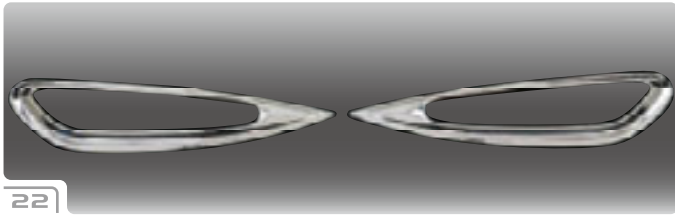

※1 SEDAN TOURINGは-2001y, COUPEは-2002y ※2要配線加工 ※3 現車形状要確認

BMW side marker & other parts

20

21

22

23

24

25