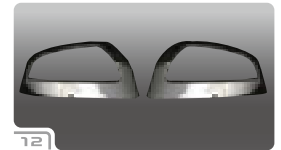

Mercedes-Benz

OTHER PARTS

Door Mirror Assy

Door Mirror Rim

Chrome Door Mirror Cover

Mercedes Benz Other Parts

No.	車種	対応年式	商品名	本体価格	税込価格	備考
1	W220	-2002y	2003y LOOK DOOR MIRROR ASSY PAINTED	¥62,000	¥65,100 (税込)	※1 ※4
2	W210	ALL MODEL	2000y LOOK DOOR MIRROR ASSY PAINTED	¥53,000	¥55,650 (税込)	要配線加工 ※4
	W140(1995y-)	ALL MODEL	W210 2000y LOOK DOOR MIRROR ASSY	¥53,000	¥55,650 (税込)	要配線加工 ※4
	W202	ALL MODEL	W210 2000y LOOK DOOR MIRROR ASSY	¥53,000	¥55,650 (税込)	要配線加工 ※4
	R129	1997y-1998y	W210 2000y LOOK DOOR MIRROR ASSY	¥53,000	¥55,650 (税込)	要配線加工 ※4
3	W163 M-class	ALL MODEL	2002y DOOR MIRROR ASSY 純正品	¥271,000	¥28,4550 (税込)	~01y 要配線加工 ※4
4	W463	ALL MODEL	2003y DOOR MIRROR ASSY 純正品質	¥98,400	¥103,320 (税込)	※4
5	W220	-2002y	CHROME DOOR MIRROR RIM	¥9,000	¥9,450 (税込)	両面テープ付 ※3
	W211	-2006y	CHROME DOOR MIRROR RIM	¥9,000	¥9,450 (税込)	両面テープ付 ※3
	W210	2000y-	CHROME DOOR MIRROR RIM	¥9,000	¥9,450 (税込)	両面テープ付 ※3
	W203	ALL MODEL	CHROME DOOR MIRROR RIM	¥9,000	¥9,450 (税込)	両面テープ付 ※3
6	W163 M-class	2002y-	CHROME DOOR MIRROR RIM	¥9,000	¥9,450 (税込)	両面テープ付
	W163 M-class	-2001y	CHROME DOOR MIRROR RIM	¥9,000	¥9,450 (税込)	両面テープ付
7	W164 M-class	ALL MODEL	CHROME DOOR MIRROR RIM	¥9,000	¥9,450 (税込)	両面テープ付
8	W220	2003y-	CHROME DOOR MIRROR COVER	¥8,000	¥8,400 (税込)	両面テープ付
9	W220	-2002y	CHROME DOOR MIRROR COVER	¥8,000	¥8,400 (税込)	両面テープ付
10	W211	-2006y	CHROME DOOR MIRROR COVER	¥8,000	¥8,400 (税込)	両面テープ付
11	W210	2000y-	CHROME DOOR MIRROR COVER	¥8,000	¥8,400 (税込)	両面テープ付
12	W204	ALL MODEL	CHROME DOOR MIRROR COVER	¥10,000	¥10,500 (税込)	両面テープ付
13	W203	ALL MODEL	CHROME DOOR MIRROR COVER	¥8,000	¥8,400 (税込)	両面テープ付
14	W168 A-class		CHROME DOOR MIRROR COVER	¥10,000	¥10,500 (税込)	両面テープ付 ※2
15	W639 VIANO	ALL MODEL	CHROME DOOR MIRROR COVER	¥10,000	¥10,500 (税込)	両面テープ付
16	Touareg	ALL MODEL	CHROME DOOR MIRROR COVER	¥10,000	¥10,500 (税込)	両面テープ付
17	LS460・600h	ALL MODEL	CHROME DOOR MIRROR COVER	¥10,000	¥10,500 (税込)	両面テープ付