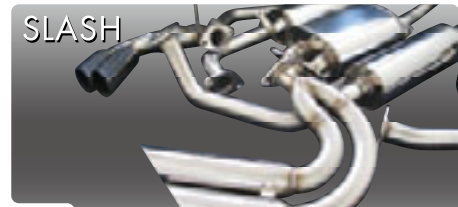

Fourty ALL Stainless Exhaust

Oval

19-26

Round 90φ

19-26

SLASH

26

※Fourty Stainless Exhaustは全て4本出口マフラーです。また、お好みにより出口をチョイス(Round90φ、Oval、) ※G-classはSlash、Oval出口になります。