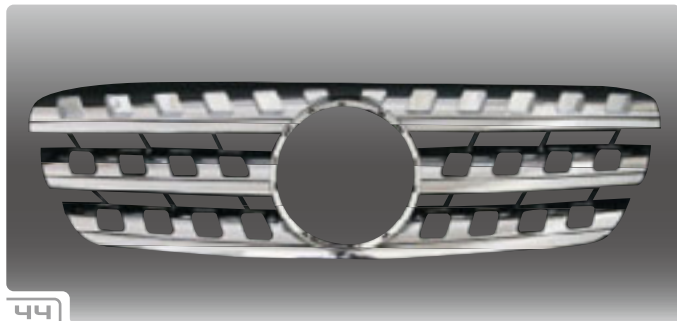

40

41

42

43

44

45

46

47

Mercedes Benz Grill

No.	車種	対応年式	商品名	本体価格	税込価格	備考
40	W202	ALL MODEL	SL SPORTS STYLE GRILL(STAR MARK 18.5cm) SILVER	¥43,000	¥45,150 (税込)	
41	W202	ALL MODEL	SL SPORTS STYLE GRILL(STAR MARK 18.5cm) WHITE	¥43,000	¥45,150 (税込)	
42	W202	ALL MODEL	SL SPORTS STYLE GRILL(STAR MARK 18.5cm) BLACK	¥40,000	¥42,000 (税込)	
43	W202	ALL MODEL	AVANTGARDE STYLE GRILL(INNER GRILL)	¥8,000	¥8,400 (税込)	
44	W163(M-Class)	ALL MODEL	W164 LOOK GRILL CHROME	¥43,000	¥45,150 (税込)	スターマーク純正移植
45	W163(M-Class)	ALL MODEL	W164 LOOK GRILL AMG SILVER	¥43,000	¥45,150 (税込)	スターマーク純正移植
46	W163(M-Class)	ALL MODEL	W164 LOOK GRILL SILVER	¥39,000	¥40,950 (税込)	スターマーク純正移植
47	W163(M-Class)	ALL MODEL	W164 LOOK GRILL BLACK	¥37,000	¥38,850 (税込)	スターマーク純正移植

Mercedes Benz Head Light
Mercedes Benz White Winker
Mercedes Benz Side Marker
Mercedes Benz Fog Lamp/Bulb
Mercedes Benz Tail Lens
Mercedes Benz GRILL
Mercedes Benz Head Light RING
Mercedes Benz Rear Lamp RING
Mercedes Benz Door Mirror
Mercedes Benz Chrome Parts
Mercedes Benz Pillar/TV Frame
Mercedes Benz Visor/ Lowering
Mercedes Benz Swarovski
Mercedes Benz Devil
Mercedes Benz Muffler Cuffler / Foxy