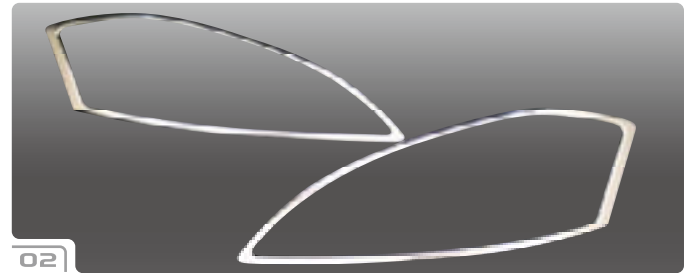

Mercedes-Benz

HEAD LIGHT RING

MERCEDES BENZ HEAD LIGHT RING

Mercedes Benz Head Light Ring

No.	車種	対応年式	商品名	本体価格	税込価格	備考
1	R230	ALL MODEL	CHROME HEAD LIGHT RING	¥13,000	¥13,650 (税込)	両面テープ付
2	W221	ALL MODEL	CHROME HEAD LIGHT RING	¥20,000	¥21,000 (税込)	両面テープ付
3	W220	2003y-	CHROME HEAD LIGHT RING	¥8,500	¥8,925 (税込)	両面テープ付
4	W220	-2002y	CHROME HEAD LIGHT RING	¥8,500	¥8,925 (税込)	両面テープ付
5	W215	ALL MODEL	CHROME HEAD LIGHT RING	¥20,000	¥21,000 (税込)	両面テープ付
6	W140 SEDAN	ALL MODEL	CHROME HEAD LIGHT RING	¥13,000	¥13,650 (税込)	両面テープ付※1
7	W219	ALL MODEL	CHROME HEAD LIGHT RING	¥13,000	¥13,650 (税込)	両面テープ付
8	W211 SEDAN・WAGON	ALL MODEL	CHROME HEAD LIGHT RING SEPARATE TYPE	¥11,000	¥11,550 (税込)	両面テープ付
9	W211 SEDAN・WAGON	ALL MODEL	2007 LOOK CHROME HEAD LIGHT RING	¥20,000	¥21,000 (税込)	両面テープ付
10	W211 SEDAN・WAGON	ALL MODEL	2007 LOOK SILVER HEAD LIGHT RING	¥20,000	¥21,000 (税込)	両面テープ付

※1 ヘッドライトワイパー付車は取付不可