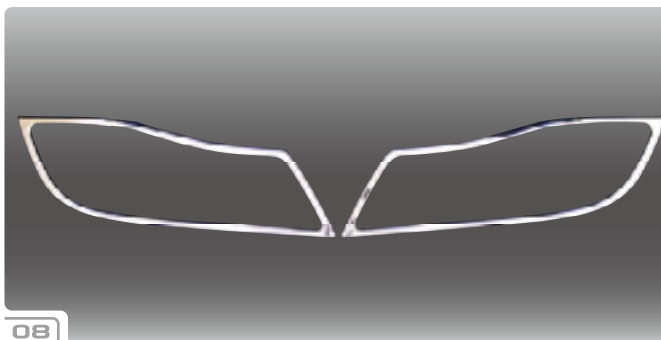

B M W
Fog Lamp/Bulb

B M W
Tail Lens