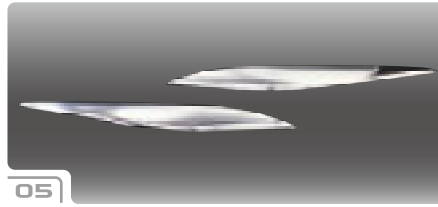

OTHER PARTS

Head Light Brows

BMW Mirror & Accessorys

No.	車種	対応年式	商品名	本体価格	税込価格	備考
1	E39	ALL MODEL	CARBON HEAD LIGHT BROWS	¥6,000	¥6,300 (税込)	別途 両面テープ必要
2	E46 SEDAN	-2001y	CARBON HEAD LIGHT BROWS	¥6,000	¥6,300 (税込)	別途 両面テープ必要
3	E46 COUPE	-2002y	CARBON HEAD LIGHT BROWS	¥6,000	¥6,300 (税込)	別途 両面テープ必要
4	E36	ALL MODEL	CARBON HEAD LIGHT BROWS	¥6,000	¥6,300 (税込)	別途 両面テープ必要
5	E90	ALL MODEL	CHROME HEAD LIGHT BROWS	¥12,000	¥12,600 (税込)	両面テープ付