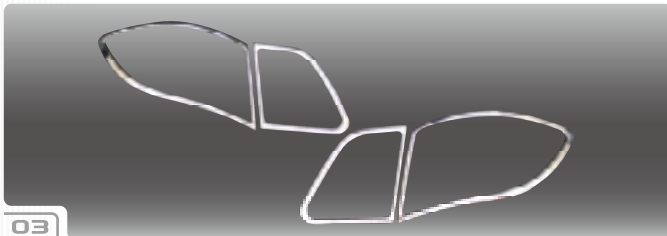

Mercedes-Benz

REAR LAMP RING

MERCEDES BENZ REAR LAMP RING

Mercedes Benz Rear Lamp Ring

No.	車種	対応年式	商品名	本体価格	税込価格	備考
1	W169 A-class	ALL MODEL	CHROME REAR LAMP RING	¥11,000	¥11,550 (税込)	両面テープ付
2	W168 A-class	ALL MODEL	CHROME REAR LAMP RING	¥9,000	¥9,450 (税込)	両面テープ付
3	W245 B-class	ALL MODEL	CHROME REAR LAMP RING	¥16,000	¥16,800 (税込)	両面テープ付
4	W164 M-class	ALL MODEL	CHROME REAR LAMP RING type-1	¥17,000	¥17,850 (税込)	両面テープ付
5	W164 M-class	ALL MODEL	CHROME REAR LAMP RING type-2	¥18,000	¥18,900 (税込)	両面テープ付
6	W164 M-class	ALL MODEL	CHROME REAR LAMP RING type-3	¥18,000	¥18,900 (税込)	両面テープ付
7	W163 M-class	ALL MODEL	CHROME REAR LAMP RING type-1	¥16,000	¥16,800 (税込)	両面テープ付
8	W163 M-class	ALL MODEL	CHROME REAR LAMP RING type-2	¥18,000	¥18,900 (税込)	両面テープ付
9	W639 VIANO	ALL MODEL	CHROME REAR LAMP RING	¥17,000	¥17,850 (税込)	両面テープ付
10	W251 R-class	ALL MODEL	CHROME REAR LAMP RING	¥13,000	¥13,650 (税込)	両面テープ付