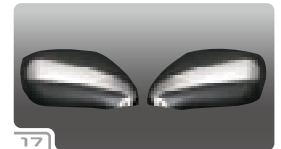

Mercedes-Benz

OTHER PARTS

Door Mirror Assy

Door Mirror Rim

Chrome Door Mirror Cover

Mercedes Benz Other Parts

No.	車種	対応年式	商品名	本体価格	税込価格	備考
1	W220	-2002y	2003y LOOK DOOR MIRROR ASSY PAINTED	¥62,000	¥65,100 (税込)	※1 ※4
2	W210	ALL MODEL	2000y LOOK DOOR MIRROR ASSY PAINTED	¥53,000	¥55,650 (税込)	要配線加工 ※4
	W140(1995y-)	ALL MODEL	W210 2000y LOOK DOOR MIRROR ASSY	¥53,000	¥55,650 (税込)	要配線加工 ※4
	W202	ALL MODEL	W210 2000y LOOK DOOR MIRROR ASSY	¥53,000	¥55,650 (税込)	要配線加工 ※4
	R129	1997y-1998y	W210 2000y LOOK DOOR MIRROR ASSY	¥53,000	¥55,650 (税込)	要配線加工 ※4
3	W163 M-class	ALL MODEL	2002y DOOR MIRROR ASSY 純正品	¥271,000	¥28,4550 (税込)	~01y 要配線加工 ※4
4	W463	ALL MODEL	2003y DOOR MIRROR ASSY 純正品質	¥98,400	¥103,320 (税込)	※4
5	W220	-2002y	CHROME DOOR MIRROR RIM	¥9,000	¥9,450 (税込)	両面テープ付 ※3
	W211	-2006y	CHROME DOOR MIRROR RIM	¥9,000	¥9,450 (税込)	両面テープ付 ※3
	W210	2000y-	CHROME DOOR MIRROR RIM	¥9,000	¥9,450 (税込)	両面テープ付 ※3
	W203	ALL MODEL	CHROME DOOR MIRROR RIM	¥9,000	¥9,450 (税込)	両面テープ付 ※3
6	W163 M-class	2002y-	CHROME DOOR MIRROR RIM	¥9,000	¥9,450 (税込)	両面テープ付
	W163 M-class	-2001y	CHROME DOOR MIRROR RIM	¥9,000	¥9,450 (税込)	両面テープ付
7	W164 M-class	ALL MODEL	CHROME DOOR MIRROR RIM	¥9,000	¥9,450 (税込)	両面テープ付
8	W220	2003y-	CHROME DOOR MIRROR COVER	¥8,000	¥8,400 (税込)	両面テープ付
9	W220	-2002y	CHROME DOOR MIRROR COVER	¥8,000	¥8,400 (税込)	両面テープ付
10	W211	-2006y	CHROME DOOR MIRROR COVER	¥8,000	¥8,400 (税込)	両面テープ付
11	W210	2000y-	CHROME DOOR MIRROR COVER	¥8,000	¥8,400 (税込)	両面テープ付
12	W204	ALL MODEL	CHROME DOOR MIRROR COVER	¥10,000	¥10,500 (税込)	両面テープ付
13	W203	ALL MODEL	CHROME DOOR MIRROR COVER	¥8,000	¥8,400 (税込)	両面テープ付
14	W168 A-class		CHROME DOOR MIRROR COVER	¥10,000	¥10,500 (税込)	両面テープ付 ※2
15	W639 VIANO	ALL MODEL	CHROME DOOR MIRROR COVER	¥10,000	¥10,500 (税込)	両面テープ付
16	Touareg	ALL MODEL	CHROME DOOR MIRROR COVER	¥10,000	¥10,500 (税込)	両面テープ付
17	LS460・600h	ALL MODEL	CHROME DOOR MIRROR COVER	¥10,000	¥10,500 (税込)	両面テープ付