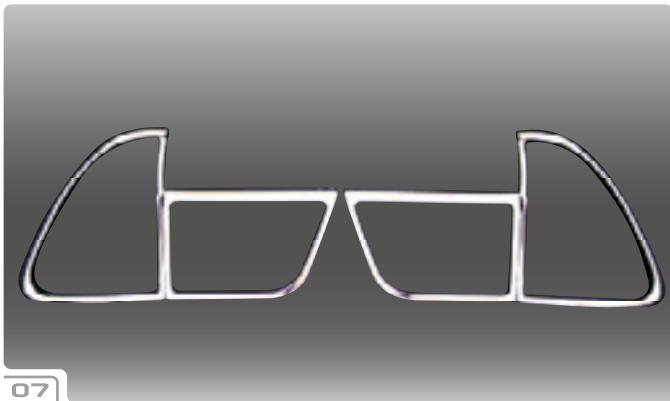

JAGUAR PARTS
J-WIN

CHRYSLER
MONICA

REAR LAMP RING

BMW Rear Lamp Ring							
No.	車種	対応年式	商品名	本体価格	税込価格	備考	
1	E65	2006y-	CHROME REAR LAMP RING	¥17,000	¥17,850 (税込)	両面テープ付	
2	E65	-2005y	CHROME REAR LAMP RING	¥12,000	¥12,600 (税込)	両面テープ付	
3	E60 SEDAN	ALL MODEL	CHROME REAR LAMP RING	¥13,000	¥13,650 (税込)	両面テープ付	
4	E39 SEDAN	ALL MODEL	CHROME REAR LAMP RING	¥10,500	¥11,025 (税込)	両面テープ付	