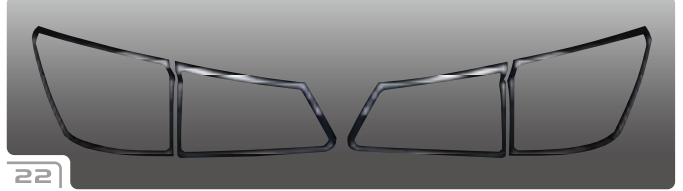

Mercedes-Benz

REAR LAMP RING

MERCEDES BENZ REAR LAMP RING

Mercedes Benz Rear Lamp Ring

No.	車種	対応年式	商品名	本体価格	税込価格	備考
1	W169 A-class	ALL MODEL	CHROME REAR LAMP RING	¥11,000	¥11,550 (税込)	両面テープ付
2	W168 A-class	ALL MODEL	CHROME REAR LAMP RING	¥9,000	¥9,450 (税込)	両面テープ付
3	W245 B-class	ALL MODEL	CHROME REAR LAMP RING	¥16,000	¥16,800 (税込)	両面テープ付
4	W164 M-class	ALL MODEL	CHROME REAR LAMP RING type-1	¥17,000	¥17,850 (税込)	両面テープ付
5	W164 M-class	ALL MODEL	CHROME REAR LAMP RING type-2	¥18,000	¥18,900 (税込)	両面テープ付
6	W164 M-class	ALL MODEL	CHROME REAR LAMP RING type-3	¥18,000	¥18,900 (税込)	両面テープ付
7	W163 M-class	ALL MODEL	CHROME REAR LAMP RING type-1	¥16,000	¥16,800 (税込)	両面テープ付
8	W163 M-class	ALL MODEL	CHROME REAR LAMP RING type-2	¥18,000	¥18,900 (税込)	両面テープ付
9	W639 VIANO	ALL MODEL	CHROME REAR LAMP RING	¥17,000	¥17,850 (税込)	両面テープ付
10	W251 R-class	ALL MODEL	CHROME REAR LAMP RING	¥13,000	¥13,650 (税込)	両面テープ付