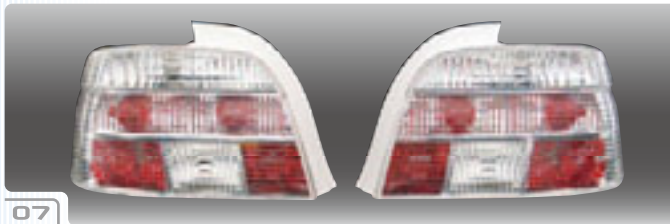

BMW

TAIL LENS

BMW TAIL LENS

BMW Tail Lens

No.	車種	対応年式	商品名	本体価格	税込価格	備考
1	E38	ALL MODEL	SPARKY CRYSTAL RED/WHITE	¥45,000	¥47,250 (税込)	
2	E38	ALL MODEL	CRYSTAL LED RED/WHITE	¥40,000	¥42,000 (税込)	警告灯対策済
3	E38	ALL MODEL	CRYSTAL LED RED/SMOKE	¥40,000	¥42,000 (税込)	警告灯対策済
4	E60 SEDAN	-2006y	SPARKY CRYSTAL LED RED/WHITE	¥57,000	¥59,850 (税込)	警告灯対策済
5	E60 SEDAN	-2006y	SPARKY CRYSTAL LED RED/SMOKE	¥57,000	¥59,850 (税込)	警告灯対策済
6	E39 SEDAN	-2000y	SPARKY CRYSTAL RED/WHITE	¥40,000	¥42,000 (税込)	
7	E39 SEDAN	-2000y	CRYSTAL CLEAR	¥42,000	¥44,100 (税込)	
8	E39 SEDAN	-2000y	CRYSTAL SMOKE	¥42,000	¥44,100 (税込)	
9	E39 SEDAN	-2000y	CRYSTAL LED	¥40,000	¥42,000 (税込)	警告灯対策済
10	E39 SEDAN	2001y-	M LOOK LED RED/WHITE HELLA製	¥53,000	¥55,650 (税込)