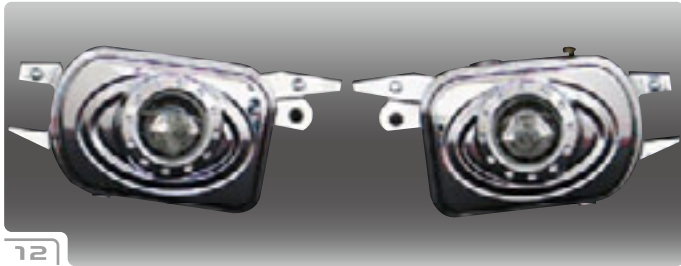

12

Mercedes Benz Winker,Marker,Foglamp

No.	車種	対応年式	商品名	本体価格	税込価格	備考
12	W215	-2002y	PROJECTOR FOGLEAMP with CHROME FACE	¥21,000	¥22,050 (税込)	
	W203	ALL MODEL	PROJECTOR FOGLEAMP with CHROME FACE	¥21,000	¥22,050 (税込)	
13	W210	-1999y	PROJECTOR FOGLEAMP with CHROME FACE	¥21,000	¥22,050 (税込)	
14	W210	2000y-	PROJECTOR FOGLEAMP with CHROME FACE	¥21,000	¥22,050 (税込)	
	W208	ALL MODEL	PROJECTOR FOGLEAMP with CHROME FACE	¥21,000	¥22,050 (税込)	
	R170	-2000y	PROJECTOR FOGLEAMP with CHROME FACE	¥21,000	¥22,050 (税込)	
15	AMG C43	ALL MODEL	PROJECTOR FOGLEAMP with CHROME FACE	¥21,000	¥22,050 (税込)	
	W215	-2002y	CRYSTAL FOGLEAMP	¥20,000	¥21,000 (税込)	
	W203	ALL MODEL	CRYSTAL FOGLEAMP	¥20,000	¥21,000 (税込)	
16	W210	-1999y	CRYSTAL FOGLEAMP	¥20,000	¥21,000 (税込)	
17	W210	2000y-	CRYSTAL FOGLEAMP	¥20,000	¥21,000 (税込)	
	W208	ALL MODEL	CRYSTAL FOGLEAMP	¥20,000	¥21,000 (税込)	
	R170	-2000y	CRYSTAL FOGLEAMP	¥20,000	¥21,000 (税込)	
	AMG C43	ALL MODEL	CRYSTAL FOGLEAMP	¥20,000	¥21,000 (税込)	
18	ALMIGHTY		RAINBOW BULBS Wedge type Color ● AMBER	¥1,300	¥1,365 (税込)	
19	ALMIGHTY		RAINBOW BULBS Color ● AMBER	¥1,300	¥1,365 (税込)	※1

※1 車種によりバルブのピン形状が違いますので、現車の確認が必要です。

Mercedes Benz Head Light
Mercedes Benz White Winker
Mercedes Benz Side Marker
Mercedes Benz Fog Lamp/Bulb
Mercedes Benz Tail Lens
Mercedes Benz GRILL
Mercedes Benz Head Light RING
Mercedes Benz Rear Lamp RING
Mercedes Benz Door Mirror
Mercedes Benz Chrome Parts
Mercedes Benz Pillar/TV Frame
Mercedes Benz Visor/ Lowering
Mercedes Benz Swarovski
Mercedes Benz Devil
Mercedes Benz Muffler Cutler / Forty