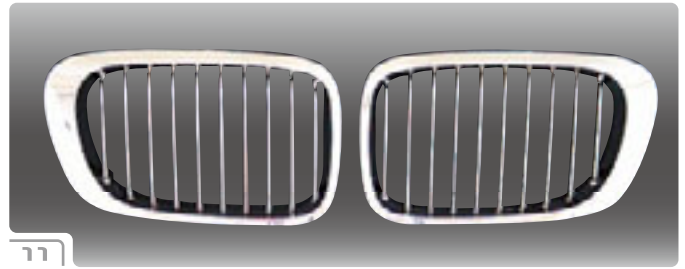

08

09

10

11

12

13

14

BMW Grill

No.	車種	対応年式	商品名	本体価格	税込価格	備考
8	E90	ALL MODEL	CHROME/BLACK	¥12,000	¥12,600 (税込)	
9	E90	ALL MODEL	CHROME/CHROME	¥12,000	¥12,600 (税込)	
10	E90	ALL MODEL	CHROME COVER	¥13,000	¥13,650 (税込)	
11	E46		M3 LOOK CHROME/BLACK	¥7,500	¥7,875 (税込)	
12	E36	-1996y	1997y LOOK ALL CHROME	¥7,500	¥7,875 (税込)	
13	E40 Z3	ALL MODEL	CHROME/BLACK	¥9,500	¥9,975 (税込)	
14	E87 1series	ALL MODEL	M6 LOOK CHROME/BLACK	¥11,000	¥11,550 (税込)	

B M W Head Light
B M W White Winker
B M W Side Marker
B M W Fog Lamp/Bulb
B M W Tail Lens
B M W GRILL
B M W Head Light RING
B M W Rear Lamp RING
B M W Door Mirror
B M W Chrome Parts
B M W Muffler/Culter / Pillar
B M W Trunk Lid
JAGUAR PARTS JAR
J-WIN
CHRYSLER MONICA