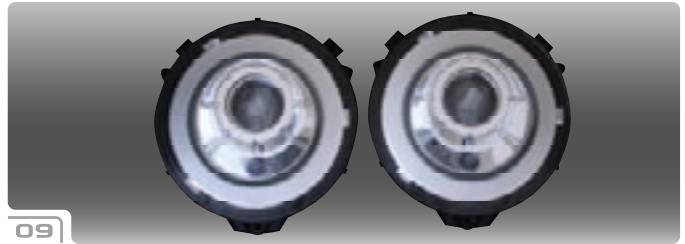

08

09

10

11

12

13

14

Mercedes Benz Head Light

No.	車種	対応年式	商品名	本体価格	税込価格	備考
8	W463 G-Class	-2006y	2002y HALOGEN 純正品質	¥56,000	¥58,800 (税込)	
9	W463 G-Class	2007y-	2007y Bi XENON 純正品質	¥307,000	¥322,350 (税込)	
10	W163 M-Class	-2001y	SPARX ANGEL RING PROJECTOR HALOGEN	¥80,000	¥84,000 (税込)	
11	W163 M-Class	-2001y	SPARX 2002y LOOK PROJECTOR HALOGEN	¥60,000	¥63,000 (税込)	
12	W163 M-Class	ALL MODEL	2002y HALOGEN 純正品質	¥84,600	¥88,830 (税込)	※1 ※2
13	W163 M-Class	ALL MODEL	2002y Bi XENON 純正品質	¥369,600	¥388,080 (税込)	※1 ※2
14	W168 A-Class	ALL MODEL	2002y HALOGEN 純正品質	¥59,000	¥61,950 (税込)	

※1-2001yは配線加工が必要です。 ※2 室内からの光軸調整は使用できなくなります。

Mercedes Benz Head Light
Mercedes Benz White Winker
Mercedes Benz Side Marker
Mercedes Benz Fog Lamp/Bulb
Mercedes Benz Tail Lens
Mercedes Benz GRILL
Mercedes Benz Head Light RING
Mercedes Benz Rear Lamp RING
Mercedes Benz Door Mirror
Mercedes Benz Chrome Parts
Mercedes Benz Pillar/TV Frame
Mercedes Benz Visor/ Lowering
Mercedes Benz Swarovski
Mercedes Benz Devil
Mercedes Benz Muffler Cuffler / Forty