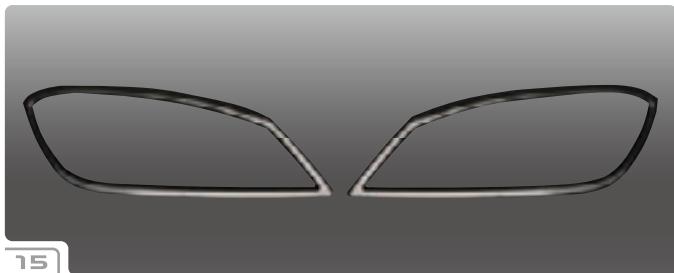

Mercedes Benz Head Light Ring

No.	車種	対応年式	商品名	本体価格	税込価格	備考
11	W211 SEDAN・WAGON	ALL MODEL	2007 LOOK WHITE HEAD LIGHT RING	¥20,000	¥21,000 (税込)	両面テープ付
12	W211 SEDAN・WAGON	ALL MODEL	2007 LOOK BLACK HEAD LIGHT RING	¥20,000	¥21,000 (税込)	両面テープ付
13	W211 SEDAN・WAGON	ALL MODEL	CHROME HEAD LIGHT RING	¥7,500	¥7,875 (税込)	両面テープ付
14	W210 SEDAN・WAGON	ALL MODEL	CHROME HEAD LIGHT RING	¥7,500	¥7,875 (税込)	両面テープ付
15	W204	ALL MODEL	CHROME HEAD LIGHT RING	¥13,000	¥13,650 (税込)	両面テープ付
16	W203 SEDAN・WAGON	ALL MODEL	CHROME HEAD LIGHT SEPARATE TYPE RING	¥11,000	¥11,550 (税込)	両面テープ付
17	W203 SEDAN・WAGON	ALL MODEL	CHROME HEAD LIGHT RING	¥8,000	¥8,400 (税込)	両面テープ付
18	W202 SEDAN・WAGON	ALL MODEL	CHROME HEAD LIGHT RING	¥8,000	¥8,400 (税込)	両面テープ付※1
19	W209 CLK	ALL MODEL	CHROME HEAD LIGHT RING	¥13,000	¥13,650 (税込)	両面テープ付
20	W208 CLK	ALL MODEL	CHROME HEAD LIGHT RING	¥7,500	¥7,875 (税込)	両面テープ付

※1 ヘッドライトワイパー付車は取付不可

Mercedes Benz Head Light
Mercedes Benz White Winker
Mercedes Benz Side Marker
Mercedes Benz Fog Lamp/Bulb
Mercedes Benz Tail Lens
Mercedes Benz GRILL
Mercedes Benz Head Light RING
Mercedes Benz Rear Lamp RING
Mercedes Benz Door Mirror
Mercedes Benz Chrome Parts
Mercedes Benz Pillar/TV Frame
Mercedes Benz Visor/Lowering
Mercedes Benz Swarovski
Mercedes Benz Devil
Mercedes Benz Muffler/Culter/Foily