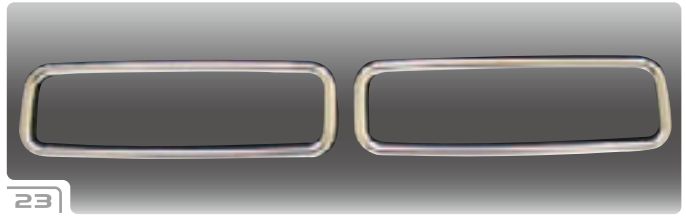

※1 SEDAN TOURINGは-2001y, COUPEは-2002y ※2要配線加工 ※3 現車形状要確認

BMW side marker & other parts

20

21

22

23

24

25