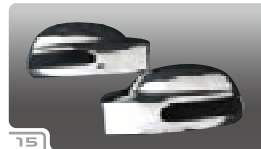

Mercedes-Benz

OTHER PARTS

Door Mirror Assy

Door Mirror Rim

Chrome Door Mirror Cover

Mercedes Benz Other Parts

No.	車種	対応年式	商品名	本体価格	税込価格	備考
1	W220	-2002y	2003y LOOK DOOR MIRROR ASSY PAINTED	¥62,000	¥65,100 (税込)	※1 ※4
2	W210	ALL MODEL	2000y LOOK DOOR MIRROR ASSY PAINTED	¥53,000	¥55,650 (税込)	要配線加工 ※4
	W140(1995y-)	ALL MODEL	W210 2000y LOOK DOOR MIRROR ASSY	¥53,000	¥55,650 (税込)	要配線加工 ※4
	W202	ALL MODEL	W210 2000y LOOK DOOR MIRROR ASSY	¥53,000	¥55,650 (税込)	要配線加工 ※4
	R129	1997y-1998y	W210 2000y LOOK DOOR MIRROR ASSY	¥53,000	¥55,650 (税込)	要配線加工 ※4
3	W163 M-class	ALL MODEL	2002y DOOR MIRROR ASSY 純正品	¥271,000	¥28,4550 (税込)	~01y 要配線加工 ※4
4	W463	ALL MODEL	2003y DOOR MIRROR ASSY 純正品質	¥98,400	¥103,320 (税込)	※4
5	W220	-2002y	CHROME DOOR MIRROR RIM	¥9,000	¥9,450 (税込)	両面テープ付 ※3
	W211	-2006y	CHROME DOOR MIRROR RIM	¥9,000	¥9,450 (税込)	両面テープ付 ※3
	W210	2000y-	CHROME DOOR MIRROR RIM	¥9,000	¥9,450 (税込)	両面テープ付 ※3
	W203	ALL MODEL	CHROME DOOR MIRROR RIM	¥9,000	¥9,450 (税込)	両面テープ付 ※3
6	W163 M-class	2002y-	CHROME DOOR MIRROR RIM	¥9,000	¥9,450 (税込)	両面テープ付
	W163 M-class	-2001y	CHROME DOOR MIRROR RIM	¥9,000	¥9,450 (税込)	両面テープ付
7	W164 M-class	ALL MODEL	CHROME DOOR MIRROR RIM	¥9,000	¥9,450 (税込)	両面テープ付
8	W220	2003y-	CHROME DOOR MIRROR COVER	¥8,000	¥8,400 (税込)	両面テープ付
9	W220	-2002y	CHROME DOOR MIRROR COVER	¥8,000	¥8,400 (税込)	両面テープ付
10	W211	-2006y	CHROME DOOR MIRROR COVER	¥8,000	¥8,400 (税込)	両面テープ付
11	W210	2000y-	CHROME DOOR MIRROR COVER	¥8,000	¥8,400 (税込)	両面テープ付
12	W204	ALL MODEL	CHROME DOOR MIRROR COVER	¥10,000	¥10,500 (税込)	両面テープ付
13	W203	ALL MODEL	CHROME DOOR MIRROR COVER	¥8,000	¥8,400 (税込)	両面テープ付
14	W168 A-class		CHROME DOOR MIRROR COVER	¥10,000	¥10,500 (税込)	両面テープ付 ※2
15	W639 VIANO	ALL MODEL	CHROME DOOR MIRROR COVER	¥10,000	¥10,500 (税込)	両面テープ付
16	Touareg	ALL MODEL	CHROME DOOR MIRROR COVER	¥10,000	¥10,500 (税込)	両面テープ付
17	LS460・600h	ALL MODEL	CHROME DOOR MIRROR COVER	¥10,000	¥10,500 (税込)	両面テープ付