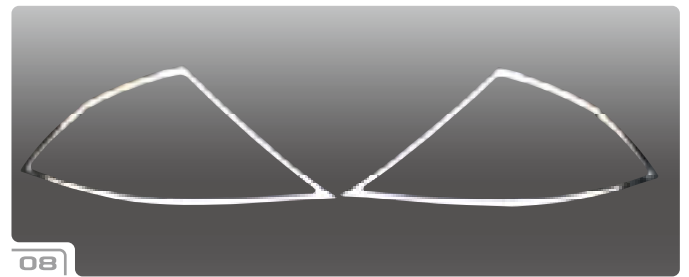

Mercedes-Benz

REAR LAMP RING

Mercedes Benz Rear Lamp Ring

No.	車種	対応年式	商品名	本体価格	税込価格	備考
1	R230	ALL MODEL	CHROME REAR LAMP RING	¥20,000	¥21,000 (税込)	両面テープ付
2	W221	ALL MODEL	CHROME REAR LAMP RING type-1	¥17,000	¥17,850 (税込)	両面テープ付
3	W221	ALL MODEL	CHROME REAR LAMP RING type-2	¥18,000	¥18,900 (税込)	両面テープ付
4	W221	ALL MODEL	CHROME TAIL STRIPE COVER	¥16,000	¥16,800 (税込)	両面テープ付
5	W220	ALL MODEL	CHROME REAR LAMP RING	¥11,000	¥11,550 (税込)	両面テープ付
6	W215	ALL MODEL	CHROME REAR LAMP RING	¥20,000	¥21,000 (税込)	両面テープ付
7	W140 SEDAN	1995y-	CHROME REAR LAMP RING	¥16,000	¥16,800 (税込)	両面テープ付
8	W219	ALL MODEL	CHROME REAR LAMP RING	¥13,000	¥13,650 (税込)	両面テープ付
9	W211 SEDAN	ALL MODEL	CHROME REAR LAMP RING type-1	¥12,000	¥12,600 (税込)	両面テープ付