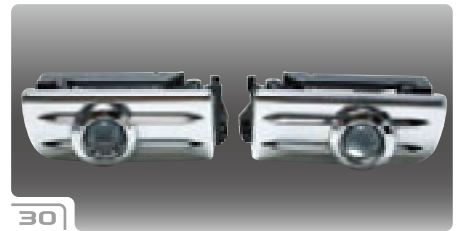

30

BMW Chrome Side Marker & Other Parts

No.	車種	対応年式	商品名	本体価格	税込価格	備考
20	E65	ALL MODEL	CHROME SIDE MARKER RING	¥3,000	¥3,150 (税込)	
21	E60	-2005y	CHROME SIDE MARKER RING	¥3,000	¥3,150 (税込)	
22	E60	ALL MODEL	CHROME SIDE MARKER RING	¥4,000	¥4,200 (税込)	
	E90	ALL MODEL	CHROME SIDE MARKER RING	¥4,000	¥4,200 (税込)	
	E87	ALL MODEL	CHROME SIDE MARKER RING	¥4,000	¥4,200 (税込)	
	E83	ALL MODEL	CHROME SIDE MARKER RING	¥4,000	¥4,200 (税込)	
23	E39	ALL MODEL	CHROME SIDE MARKER RING	¥3,000	¥3,150 (税込)	
24	E46 SEDAN	2002y-	CHROME SIDE MARKER RING	¥3,000	¥3,150 (税込)	
25	E46		CHROME SIDE MARKER RING	¥3,000	¥3,150 (税込)	※1
26	Color ● AMBER		RAINBOW BULBS Wedge type	¥1,300	¥1,365	
27	Color ● AMBER		RAINBOW BULBS	¥1,300	¥1,365	※2
28	E34	ALL MODEL	PROJECTOR FOG LAMP	¥21,000	¥22,050 (税込)	
29	E39 Mスポーツ,M5	ALL MODEL	PROJECTOR FOG LAMP	¥21,000	¥22,050 (税込)	
	E46 Mスポーツ,M3	ALL MODEL	PROJECTOR FOG LAMP	¥21,000	¥22,050 (税込)	
30	E36	ALL MODEL	PROJECTOR FOG LAMP	¥21,000	¥22,050 (税込)	

※1 SEDAN TOURINGは-2001y,COUPEは-2002y ※2車種によりバルブのピン形状が違いますので現車の確認が必要です

B M W Head Light
B M W White Winker
B M W Side Marker
B M W Fog Lamp/Bulb
B M W Tail Lens
B M W GRILL
B M W Head Light RING
B M W Rear Lamp RING
B M W Door Mirror
B M W Chrome Parts
B M W Muffler/Culter /Pillar
B M W Trunk Lid
JAGUAR PARTS UAR
J-WIN
CHRYSLER MONICA