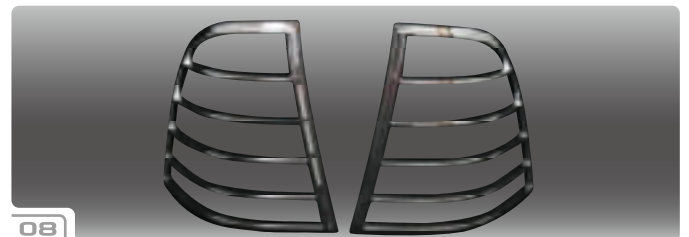

Mercedes-Benz

REAR LAMP RING

MERCEDES BENZ REAR LAMP RING

Mercedes Benz Rear Lamp Ring

No.	車種	対応年式	商品名	本体価格	税込価格	備考
1	W169 A-class	ALL MODEL	CHROME REAR LAMP RING	¥11,000	¥11,550 (税込)	両面テープ付
2	W168 A-class	ALL MODEL	CHROME REAR LAMP RING	¥9,000	¥9,450 (税込)	両面テープ付
3	W245 B-class	ALL MODEL	CHROME REAR LAMP RING	¥16,000	¥16,800 (税込)	両面テープ付
4	W164 M-class	ALL MODEL	CHROME REAR LAMP RING type-1	¥17,000	¥17,850 (税込)	両面テープ付
5	W164 M-class	ALL MODEL	CHROME REAR LAMP RING type-2	¥18,000	¥18,900 (税込)	両面テープ付
6	W164 M-class	ALL MODEL	CHROME REAR LAMP RING type-3	¥18,000	¥18,900 (税込)	両面テープ付
7	W163 M-class	ALL MODEL	CHROME REAR LAMP RING type-1	¥16,000	¥16,800 (税込)	両面テープ付
8	W163 M-class	ALL MODEL	CHROME REAR LAMP RING type-2	¥18,000	¥18,900 (税込)	両面テープ付
9	W639 VIANO	ALL MODEL	CHROME REAR LAMP RING	¥17,000	¥17,850 (税込)	両面テープ付
10	W251 R-class	ALL MODEL	CHROME REAR LAMP RING	¥13,000	¥13,650 (税込)	両面テープ付