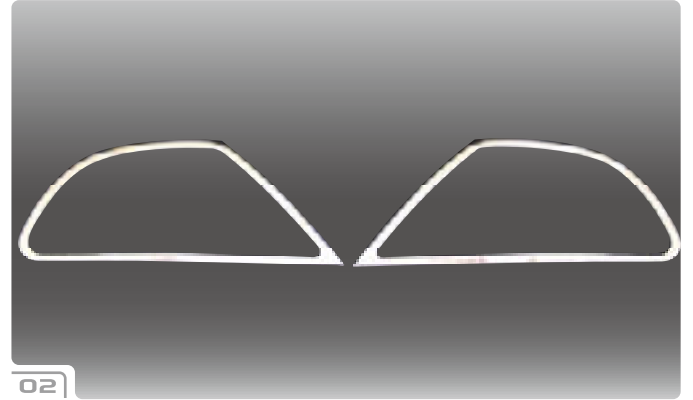

REAR LAMP RING