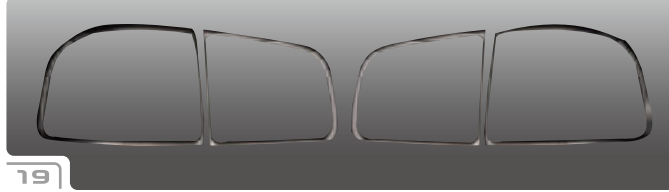

Mercedes-Benz

REAR LAMP RING

MERCEDES BENZ REAR LAMP RING

Mercedes Benz Rear Lamp Ring

No.	車種	対応年式	商品名	本体価格	税込価格	備考
1	W169 A-class	ALL MODEL	CHROME REAR LAMP RING	¥11,000	¥11,550 (税込)	両面テープ付
2	W168 A-class	ALL MODEL	CHROME REAR LAMP RING	¥9,000	¥9,450 (税込)	両面テープ付
3	W245 B-class	ALL MODEL	CHROME REAR LAMP RING	¥16,000	¥16,800 (税込)	両面テープ付
4	W164 M-class	ALL MODEL	CHROME REAR LAMP RING type-1	¥17,000	¥17,850 (税込)	両面テープ付
5	W164 M-class	ALL MODEL	CHROME REAR LAMP RING type-2	¥18,000	¥18,900 (税込)	両面テープ付
6	W164 M-class	ALL MODEL	CHROME REAR LAMP RING type-3	¥18,000	¥18,900 (税込)	両面テープ付
7	W163 M-class	ALL MODEL	CHROME REAR LAMP RING type-1	¥16,000	¥16,800 (税込)	両面テープ付
8	W163 M-class	ALL MODEL	CHROME REAR LAMP RING type-2	¥18,000	¥18,900 (税込)	両面テープ付
9	W639 VIANO	ALL MODEL	CHROME REAR LAMP RING	¥17,000	¥17,850 (税込)	両面テープ付
10	W251 R-class	ALL MODEL	CHROME REAR LAMP RING	¥13,000	¥13,650 (税込)	両面テープ付