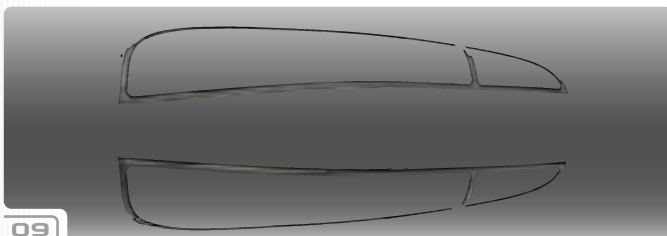

Mercedes-Benz

REAR LAMP RING

MERCEDES BENZ REAR LAMP RING

Mercedes Benz Rear Lamp Ring

No.	車種	対応年式	商品名	本体価格	税込価格	備考
1	W169 A-class	ALL MODEL	CHROME REAR LAMP RING	¥11,000	¥11,550 (税込)	両面テープ付
2	W168 A-class	ALL MODEL	CHROME REAR LAMP RING	¥9,000	¥9,450 (税込)	両面テープ付
3	W245 B-class	ALL MODEL	CHROME REAR LAMP RING	¥16,000	¥16,800 (税込)	両面テープ付
4	W164 M-class	ALL MODEL	CHROME REAR LAMP RING type-1	¥17,000	¥17,850 (税込)	両面テープ付
5	W164 M-class	ALL MODEL	CHROME REAR LAMP RING type-2	¥18,000	¥18,900 (税込)	両面テープ付
6	W164 M-class	ALL MODEL	CHROME REAR LAMP RING type-3	¥18,000	¥18,900 (税込)	両面テープ付
7	W163 M-class	ALL MODEL	CHROME REAR LAMP RING type-1	¥16,000	¥16,800 (税込)	両面テープ付
8	W163 M-class	ALL MODEL	CHROME REAR LAMP RING type-2	¥18,000	¥18,900 (税込)	両面テープ付
9	W639 VIANO	ALL MODEL	CHROME REAR LAMP RING	¥17,000	¥17,850 (税込)	両面テープ付
10	W251 R-class	ALL MODEL	CHROME REAR LAMP RING	¥13,000	¥13,650 (税込)	両面テープ付