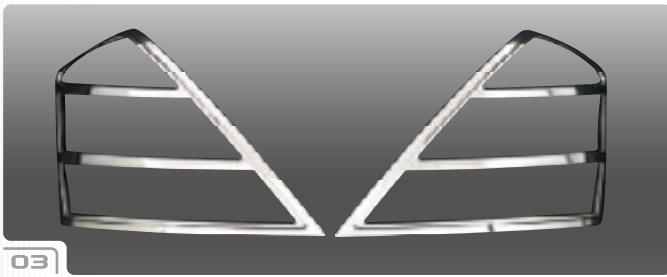

Mercedes-Benz

REAR LAMP RING

Mercedes Benz Rear Lamp Ring

No.	車種	対応年式	商品名	本体価格	税込価格	備考
1	R230	ALL MODEL	CHROME REAR LAMP RING	¥20,000	¥21,000 (税込)	両面テープ付
2	W221	ALL MODEL	CHROME REAR LAMP RING type-1	¥17,000	¥17,850 (税込)	両面テープ付
3	W221	ALL MODEL	CHROME REAR LAMP RING type-2	¥18,000	¥18,900 (税込)	両面テープ付
4	W221	ALL MODEL	CHROME TAIL STRIPE COVER	¥16,000	¥16,800 (税込)	両面テープ付
5	W220	ALL MODEL	CHROME REAR LAMP RING	¥11,000	¥11,550 (税込)	両面テープ付
6	W215	ALL MODEL	CHROME REAR LAMP RING	¥20,000	¥21,000 (税込)	両面テープ付
7	W140 SEDAN	1995y-	CHROME REAR LAMP RING	¥16,000	¥16,800 (税込)	両面テープ付
8	W219	ALL MODEL	CHROME REAR LAMP RING	¥13,000	¥13,650 (税込)	両面テープ付
9	W211 SEDAN	ALL MODEL	CHROME REAR LAMP RING type-1	¥12,000	¥12,600 (税込)	両面テープ付