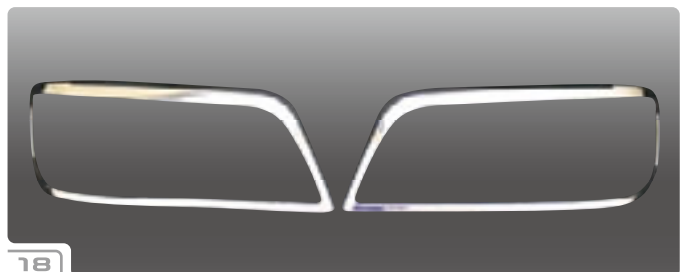

Mercedes Benz Head Light Ring

No.	車種	対応年式	商品名	本体価格	税込価格	備考
11	W211 SEDAN・WAGON	ALL MODEL	2007 LOOK WHITE HEAD LIGHT RING	¥20,000	¥21,000 (税込)	両面テープ付
12	W211 SEDAN・WAGON	ALL MODEL	2007 LOOK BLACK HEAD LIGHT RING	¥20,000	¥21,000 (税込)	両面テープ付
13	W211 SEDAN・WAGON	ALL MODEL	CHROME HEAD LIGHT RING	¥7,500	¥7,875 (税込)	両面テープ付
14	W210 SEDAN・WAGON	ALL MODEL	CHROME HEAD LIGHT RING	¥7,500	¥7,875 (税込)	両面テープ付
15	W204	ALL MODEL	CHROME HEAD LIGHT RING	¥13,000	¥13,650 (税込)	両面テープ付
16	W203 SEDAN・WAGON	ALL MODEL	CHROME HEAD LIGHT SEPARATE TYPE RING	¥11,000	¥11,550 (税込)	両面テープ付
17	W203 SEDAN・WAGON	ALL MODEL	CHROME HEAD LIGHT RING	¥8,000	¥8,400 (税込)	両面テープ付
18	W202 SEDAN・WAGON	ALL MODEL	CHROME HEAD LIGHT RING	¥8,000	¥8,400 (税込)	両面テープ付※1
19	W209 CLK	ALL MODEL	CHROME HEAD LIGHT RING	¥13,000	¥13,650 (税込)	両面テープ付
20	W208 CLK	ALL MODEL	CHROME HEAD LIGHT RING	¥7,500	¥7,875 (税込)	両面テープ付

※1 ヘッドライトワイパー付車は取付不可

Mercedes Benz Head Light
Mercedes Benz White Winker
Mercedes Benz Side Marker
Mercedes Benz Fog Lamp/Bulb
Mercedes Benz Tail Lens
Mercedes Benz GRILL
Mercedes Benz Head Light RING
Mercedes Benz Rear Lamp RING
Mercedes Benz Door Mirror
Mercedes Benz Chrome Parts
Mercedes Benz Pillar/TV Frame
Mercedes Benz Visor/Lowering
Mercedes Benz Swarovski
Mercedes Benz Devil
Mercedes Benz Muffler/Culter/Foily