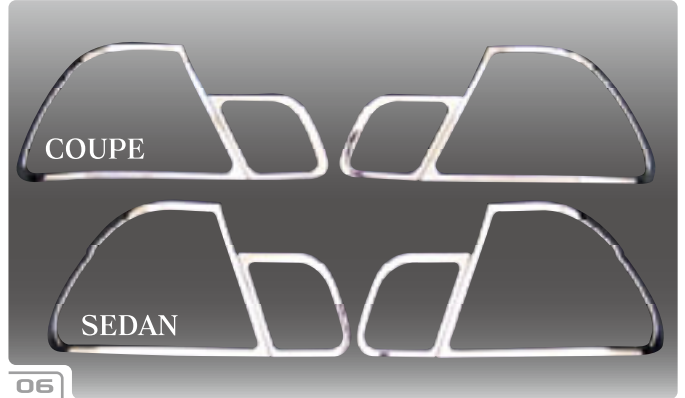

JAGUAR PARTS
J-WIN

CHRYSLER
MONICA

REAR LAMP RING

BMW Rear Lamp Ring							
No.	車種	対応年式	商品名	本体価格	税込価格	備考	
1	E65	2006y-	CHROME REAR LAMP RING	¥17,000	¥17,850 (税込)	両面テープ付	
2	E65	-2005y	CHROME REAR LAMP RING	¥12,000	¥12,600 (税込)	両面テープ付	
3	E60 SEDAN	ALL MODEL	CHROME REAR LAMP RING	¥13,000	¥13,650 (税込)	両面テープ付	
4	E39 SEDAN	ALL MODEL	CHROME REAR LAMP RING	¥10,500	¥11,025 (税込)	両面テープ付	