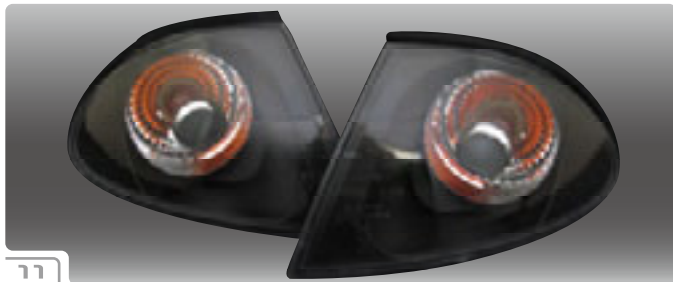

BMW WINKER LENS

No.	車種	対応年式	商品名	本体価格	税込価格	備考
7	E46 SEDAN	2002y-	CRYSTAL WHITE	¥9,000	¥9,450 (税込)	
8	E46 SEDAN	2002y-	CRYSTAL WHITE TITANIUM SILVER	¥9,000	¥9,450 (税込)	
9	E46 SEDAN COUPE		WHITE	¥5,000	¥5,250 (税込)	※1
10	E46 SEDAN COUPE		CRYSTAL CHROME	¥7,500	¥7,875 (税込)	※1
11	E46 SEDAN COUPE		CRYSTAL BLACK	¥7,500	¥7,875 (税込)	※1
12	E36 SEDAN COUPE	ALL MODEL	WHITE	¥3,800	¥3,990 (税込)	
13	E36 SEDAN COUPE	ALL MODEL	CRYSTAL	¥5,300	¥5,565 (税込)	

※1 SEDAN TOURINGは-2001y, COUPEは-2002y