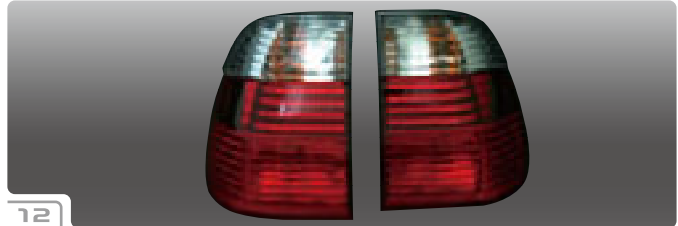

BMW

TAIL LENS

BMW TAIL LENS

BMW Tail Lens

No.	車種	対応年式	商品名	本体価格	税込価格	備考
1	E38	ALL MODEL	SPARKY CRYSTAL RED/WHITE	¥45,000	¥47,250 (税込)	
2	E38	ALL MODEL	CRYSTAL LED RED/WHITE	¥40,000	¥42,000 (税込)	警告灯対策済
3	E38	ALL MODEL	CRYSTAL LED RED/SMOKE	¥40,000	¥42,000 (税込)	警告灯対策済
4	E60 SEDAN	-2006y	SPARKY CRYSTAL LED RED/WHITE	¥57,000	¥59,850 (税込)	警告灯対策済
5	E60 SEDAN	-2006y	SPARKY CRYSTAL LED RED/SMOKE	¥57,000	¥59,850 (税込)	警告灯対策済
6	E39 SEDAN	-2000y	SPARKY CRYSTAL RED/WHITE	¥40,000	¥42,000 (税込)	
7	E39 SEDAN	-2000y	CRYSTAL CLEAR	¥42,000	¥44,100 (税込)	
8	E39 SEDAN	-2000y	CRYSTAL SMOKE	¥42,000	¥44,100 (税込)	
9	E39 SEDAN	-2000y	CRYSTAL LED	¥40,000	¥42,000 (税込)	警告灯対策済
10	E39 SEDAN	2001y-	M LOOK LED RED/WHITE HELLA製	¥53,000	¥55,650 (税込)	