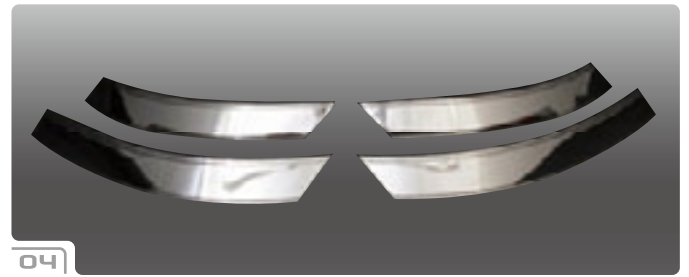

Mercedes-Benz

REAR LAMP RING

Mercedes Benz Rear Lamp Ring

No.	車種	対応年式	商品名	本体価格	税込価格	備考
1	R230	ALL MODEL	CHROME REAR LAMP RING	¥20,000	¥21,000 (税込)	両面テープ付
2	W221	ALL MODEL	CHROME REAR LAMP RING type-1	¥17,000	¥17,850 (税込)	両面テープ付
3	W221	ALL MODEL	CHROME REAR LAMP RING type-2	¥18,000	¥18,900 (税込)	両面テープ付
4	W221	ALL MODEL	CHROME TAIL STRIPE COVER	¥16,000	¥16,800 (税込)	両面テープ付
5	W220	ALL MODEL	CHROME REAR LAMP RING	¥11,000	¥11,550 (税込)	両面テープ付
6	W215	ALL MODEL	CHROME REAR LAMP RING	¥20,000	¥21,000 (税込)	両面テープ付
7	W140 SEDAN	1995y-	CHROME REAR LAMP RING	¥16,000	¥16,800 (税込)	両面テープ付
8	W219	ALL MODEL	CHROME REAR LAMP RING	¥13,000	¥13,650 (税込)	両面テープ付
9	W211 SEDAN	ALL MODEL	CHROME REAR LAMP RING type-1	¥12,000	¥12,600 (税込)	両面テープ付