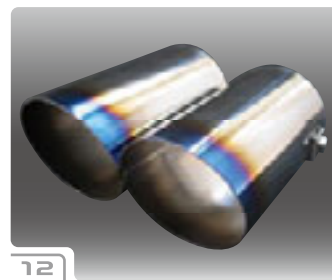

Muffler Cutter

BMW Rear Lamp Ring

No.	車種	対応年式	商品名	本体価格	税込価格	備考
10	E90	ALL MODEL	320専用 OVAL MUFFLER CUTTER	¥12,000	¥12,600 (税込)	
11	E46	ALL MODEL	TWIN MUFFLER CUTTER ALL STAINLESS 75Φ	¥11,500	¥12,075 (税込)	※1
12	E46	ALL MODEL	TWIN MUFFLER CUTTER TITANIUM 75Φ	¥15,000	¥15,750 (税込)	※1
13	E36 E34 E32	ALL MODEL	OVAL CUTTER	¥12,000	¥12,600 (税込)	1本出し不可

※1 可変排気バルブ、マフラーカッター一体型車 不可