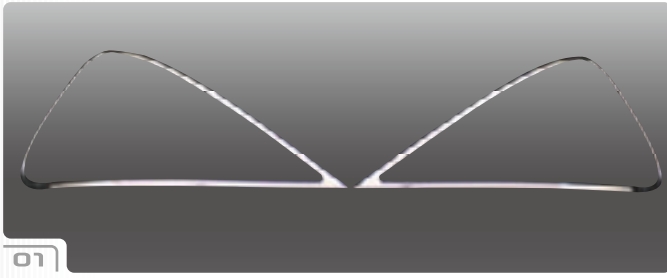

Mercedes-Benz

REAR LAMP RING

Mercedes Benz Rear Lamp Ring

No.	車種	対応年式	商品名	本体価格	税込価格	備考
1	R230	ALL MODEL	CHROME REAR LAMP RING	¥20,000	¥21,000 (税込)	両面テープ付
2	W221	ALL MODEL	CHROME REAR LAMP RING type-1	¥17,000	¥17,850 (税込)	両面テープ付
3	W221	ALL MODEL	CHROME REAR LAMP RING type-2	¥18,000	¥18,900 (税込)	両面テープ付
4	W221	ALL MODEL	CHROME TAIL STRIPE COVER	¥16,000	¥16,800 (税込)	両面テープ付
5	W220	ALL MODEL	CHROME REAR LAMP RING	¥11,000	¥11,550 (税込)	両面テープ付
6	W215	ALL MODEL	CHROME REAR LAMP RING	¥20,000	¥21,000 (税込)	両面テープ付
7	W140 SEDAN	1995y-	CHROME REAR LAMP RING	¥16,000	¥16,800 (税込)	両面テープ付
8	W219	ALL MODEL	CHROME REAR LAMP RING	¥13,000	¥13,650 (税込)	両面テープ付
9	W211 SEDAN	ALL MODEL	CHROME REAR LAMP RING type-1	¥12,000	¥12,600 (税込)	両面テープ付