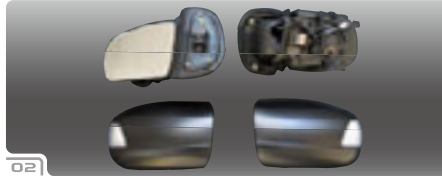

Mercedes-Benz

OTHER PARTS

Door Mirror Assy