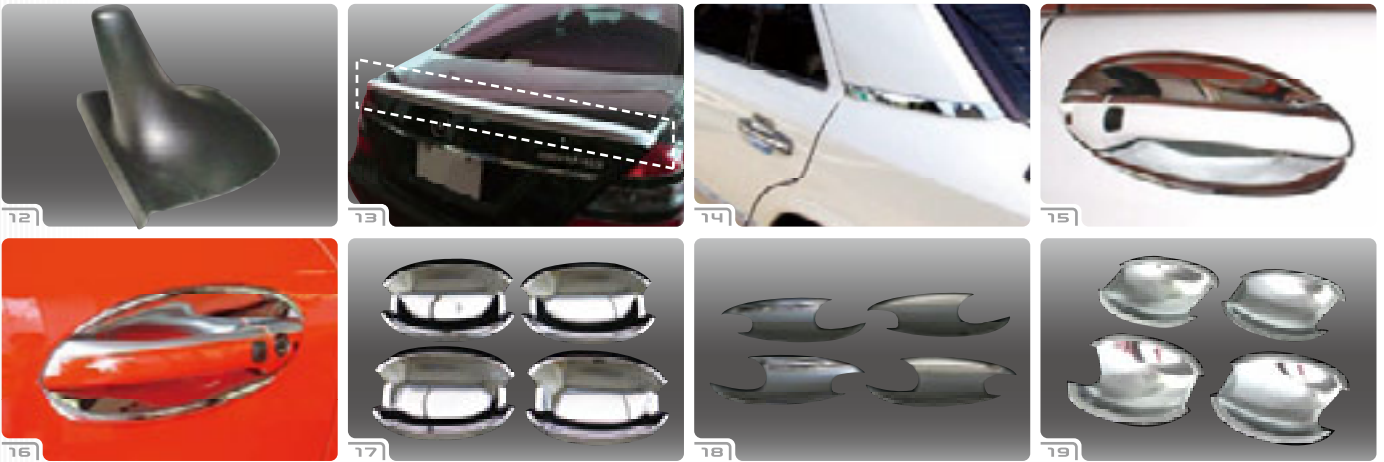

Other Parts

Mercedes Benz Other Parts

No.	車種	対応年式	商品名	本体価格	税込価格	備考
12	ALMIGHTY	ALL MODEL	汎用 GPSダミーアンテナ W220 D車 LOOK	¥3,800	¥3,990 (税込)	両面テープ付
13	W221	ALL MODEL	REAR SPOILER	¥25,000	¥26,250 (税込)	両面テープ付
14	W124	ALL MODEL	CHROME REAR PILLAR	¥7,500	¥7,875 (税込)	両面テープ付
15	W219	ALL MODEL	CHROME DOOR HANDLE OUTER COVER (4pcs)	¥6,500	¥6,825 (税込)	両面テープ付
	W220	ALL MODEL	CHROME DOOR HANDLE OUTER COVER (4pcs)	¥6,500	¥6,825 (税込)	両面テープ付
	W211	ALL MODEL	CHROME DOOR HANDLE OUTER COVER (4pcs)	¥6,500	¥6,825 (税込)	両面テープ付
	W203	ALL MODEL	CHROME DOOR HANDLE OUTER COVER (4pcs)	¥6,500	¥6,825 (税込)	両面テープ付
16	W215	ALL MODEL	CHROME DOOR HANDLE OUTER COVER (2pcs)	¥4,000	¥4,200 (税込)	両面テープ付
	R230	ALL MODEL	CHROME DOOR HANDLE OUTER COVER (2pcs)	¥4,000	¥4,200 (税込)	両面テープ付
	W209	ALL MODEL	CHROME DOOR HANDLE OUTER COVER (2pcs)	¥4,000	¥4,200 (税込)	両面テープ付
17	W210 W163 W202	ALL MODEL	DOOR HANDLE OUTER COVER(4pcs)	¥4,500	¥4,725 (税込)	両面テープ付
18	W164 New M-Class	ALL MODEL	CHROME DOOR HANDLE OUTER COVER (4pcs)	¥8,000	¥8,400 (税込)	両面テープ付
19	W639 VIANO	ALL MODEL	CHROME DOOR HANDLE OUTER COVER (4pcs)	¥8,000	¥8,400 (税込)	両面テープ付