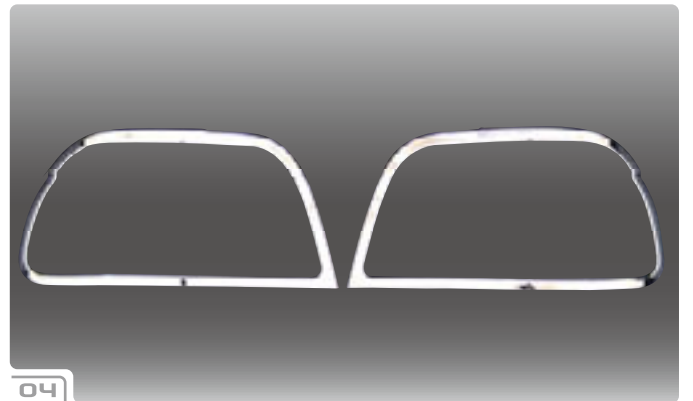

REAR LAMP RING