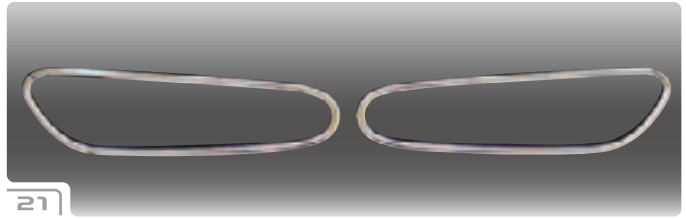

※1 SEDAN TOURINGは-2001y, COUPEは-2002y ※2要配線加工 ※3 現車形状要確認

BMW side marker & other parts

20

21

22

23

24

25