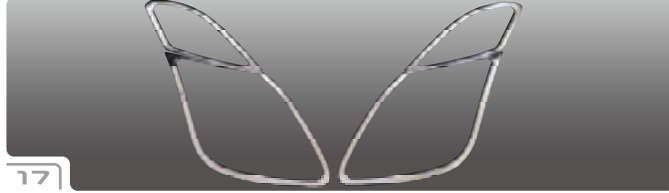

Mercedes-Benz

REAR LAMP RING

MERCEDES BENZ REAR LAMP RING

Mercedes Benz Rear Lamp Ring

No.	車種	対応年式	商品名	本体価格	税込価格	備考
1	W169 A-class	ALL MODEL	CHROME REAR LAMP RING	¥11,000	¥11,550 (税込)	両面テープ付
2	W168 A-class	ALL MODEL	CHROME REAR LAMP RING	¥9,000	¥9,450 (税込)	両面テープ付
3	W245 B-class	ALL MODEL	CHROME REAR LAMP RING	¥16,000	¥16,800 (税込)	両面テープ付
4	W164 M-class	ALL MODEL	CHROME REAR LAMP RING type-1	¥17,000	¥17,850 (税込)	両面テープ付
5	W164 M-class	ALL MODEL	CHROME REAR LAMP RING type-2	¥18,000	¥18,900 (税込)	両面テープ付
6	W164 M-class	ALL MODEL	CHROME REAR LAMP RING type-3	¥18,000	¥18,900 (税込)	両面テープ付
7	W163 M-class	ALL MODEL	CHROME REAR LAMP RING type-1	¥16,000	¥16,800 (税込)	両面テープ付
8	W163 M-class	ALL MODEL	CHROME REAR LAMP RING type-2	¥18,000	¥18,900 (税込)	両面テープ付
9	W639 VIANO	ALL MODEL	CHROME REAR LAMP RING	¥17,000	¥17,850 (税込)	両面テープ付
10	W251 R-class	ALL MODEL	CHROME REAR LAMP RING	¥13,000	¥13,650 (税込)	両面テープ付